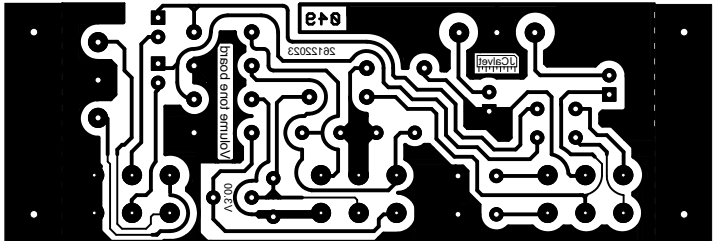

# Lista de components

049\_contonos\_v3

Part	Valor	Tipus
C1D	10n	Condensador
C1I	10n	Condensador
C2D	100n	Condensador
C2I	100n	Condensador
C3D	1n	Condensador
C3I	1n	Condensador
C4D	10n	Condensador
C4I	10n	Condensador
C5D	4,7/16	Electrolitic
C5I	4,7/16	Electrolitic
C6D	4,7/16	Electrolitic
C6I	4,7/16	Electrolitic
R1D	10K	Resistencia
R1I	10K	Resistencia
R2D	1K	Resistencia
R2I	1K	Resistencia
R3D	10K	Resistencia
R3I	10K	Resistencia
TRE	100K X 2	Potenciometre
VOL	100K X 2	Potenciometre
BAS	100K X 2	Potenciometre
INP	Input	Conector
OUT1	Output	Conector
SP1	10 mm	Separador
SP2	10 mm	Separador
SP3	10 mm	Separador
SP4	10 mm	Separador