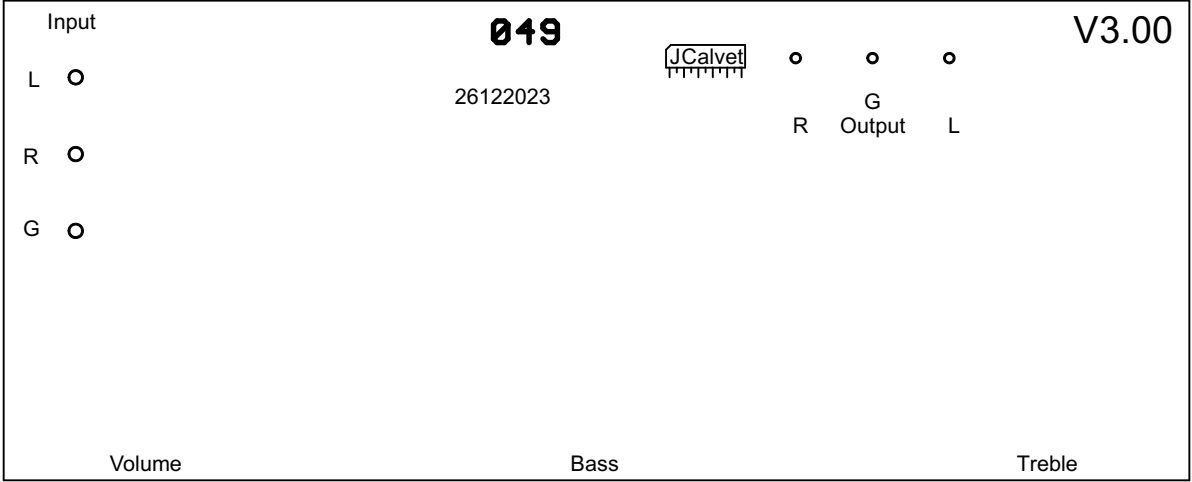

# Lista de components

049\_contonos\_v3

Part	Valor	Tipus
C1D	10n	Condensador
C1I	10n	Condensador
C2D	100n	Condensador
C2I	100n	Condensador
C3D	1n	Condensador
C3I	1n	Condensador
C4D	10n	Condensador
C4I	10n	Condensador
C5D	4,7/16	Electrolitic
C5I	4,7/16	Electrolitic
C6D	4,7/16	Electrolitic
C6I	4,7/16	Electrolitic
R1D	10K	Resistencia
R1I	10K	Resistencia
R2D	1K	Resistencia
R2I	1K	Resistencia
R3D	10K	Resistencia
R3I	10K	Resistencia
TRE	100K X 2	Potenciometre
VOL	100K X 2	Potenciometre
BAS	100K X 2	Potenciometre
INP	Input	Conector
OUT1	Output	Conector
SP1	10 mm	Separador
SP2	10 mm	Separador
SP3	10 mm	Separador
SP4	10 mm	Separador