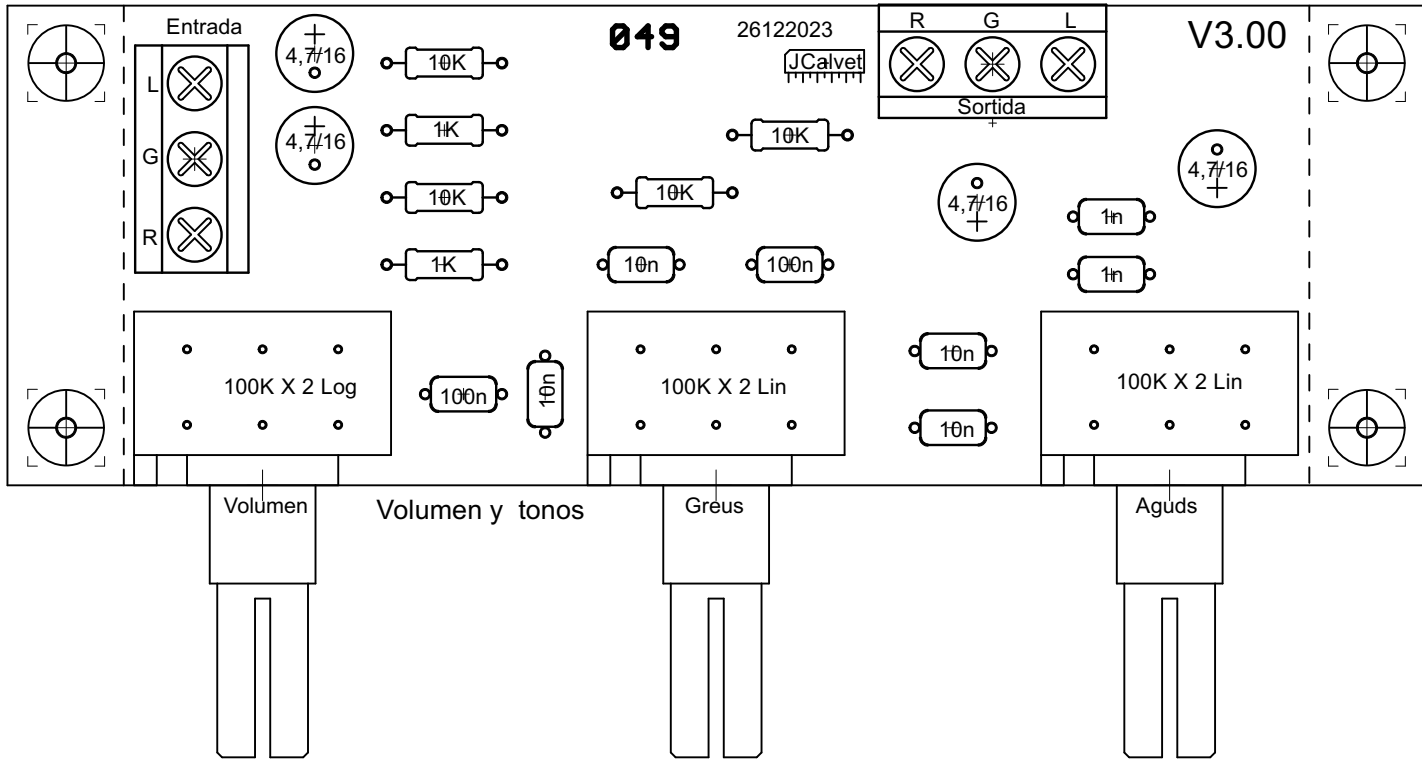

# Lista de components

049\_contonos\_v3

Part	Valor	Tipus
C1D	10n	Condensador
C1I	10n	Condensador
C2D	100n	Condensador
C2I	100n	Condensador
C3D	1n	Condensador
C3I	1n	Condensador
C4D	10n	Condensador
C4I	10n	Condensador
C5D	4,7/16	Electrolitic
C5I	4,7/16	Electrolitic
C6D	4,7/16	Electrolitic
C6I	4,7/16	Electrolitic
R1D	10K	Resistencia
R1I	10K	Resistencia
R2D	1K	Resistencia
R2I	1K	Resistencia
R3D	10K	Resistencia
R3I	10K	Resistencia
TRE	100K X 2	Potenciometre
VOL	100K X 2	Potenciometre
BAS	100K X 2	Potenciometre
INP	Input	Conector
OUT1	Output	Conector
SP1	10 mm	Separador
SP2	10 mm	Separador
SP3	10 mm	Separador
SP4	10 mm	Separador

Volume tone board

2023 THE EVIL FACTORY - TARRAGONA HARBOUR