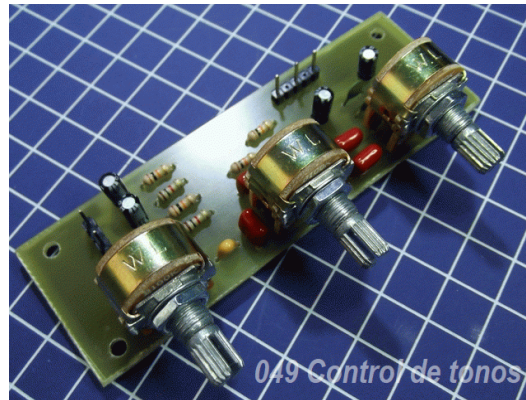

049 CONTONOS

Control de tonos pasivo.

26 de Diciembre de 2023