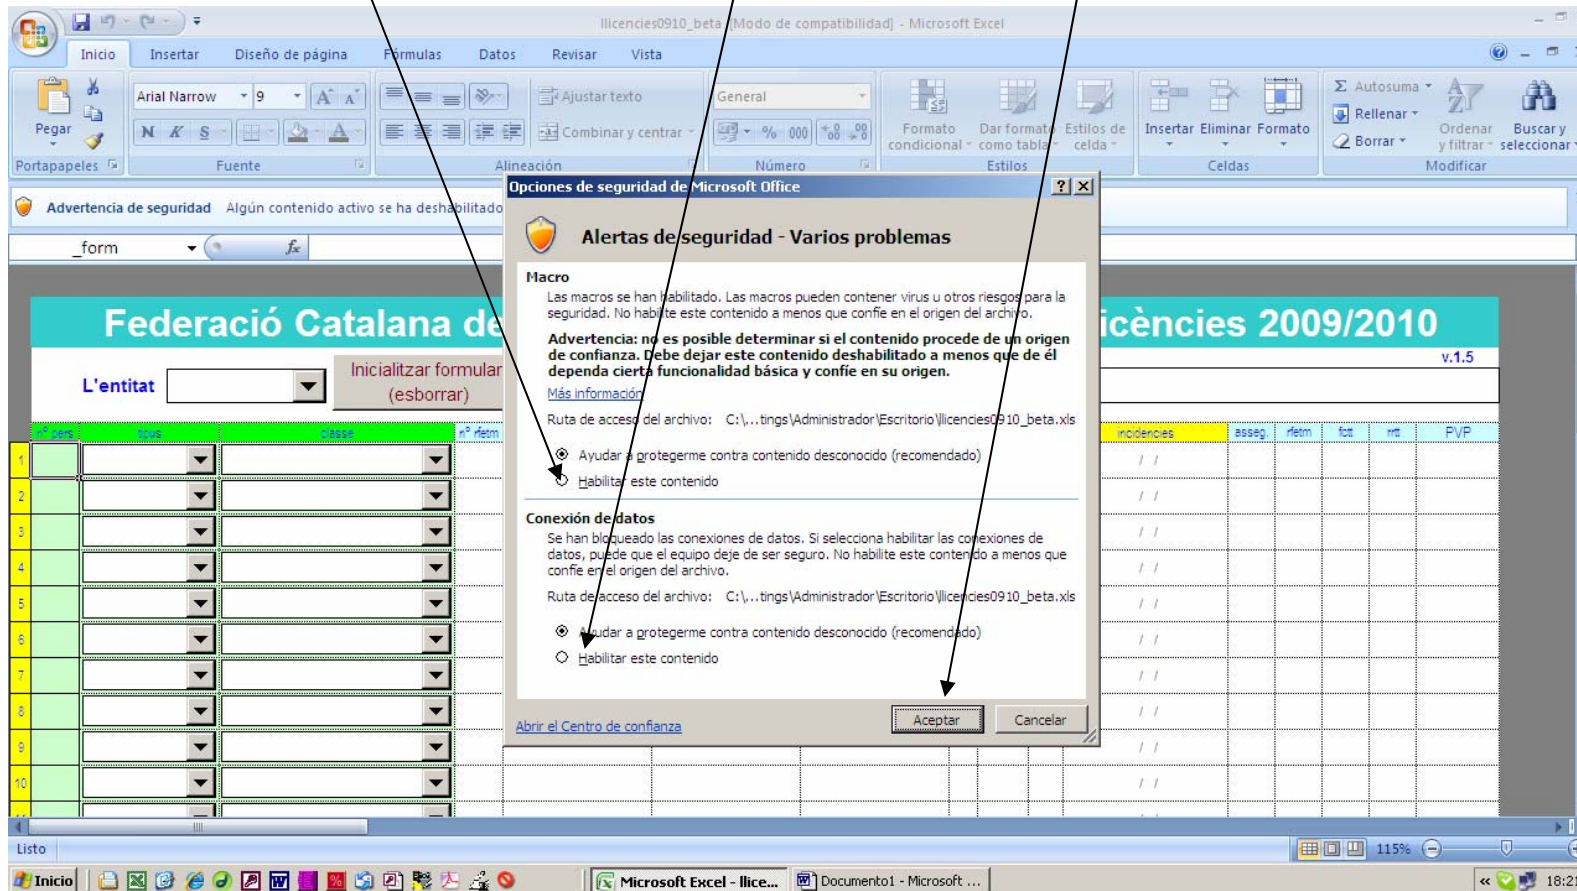

Heu d'habilitar les Macros i habilitar la connexió de dades i després premer Aceptar

Trigarà una mica en actualitzar les dades, però ja podreu fer funcionar el formulari.

Gràcies.
Federació Catalana de Tennis de Taula.