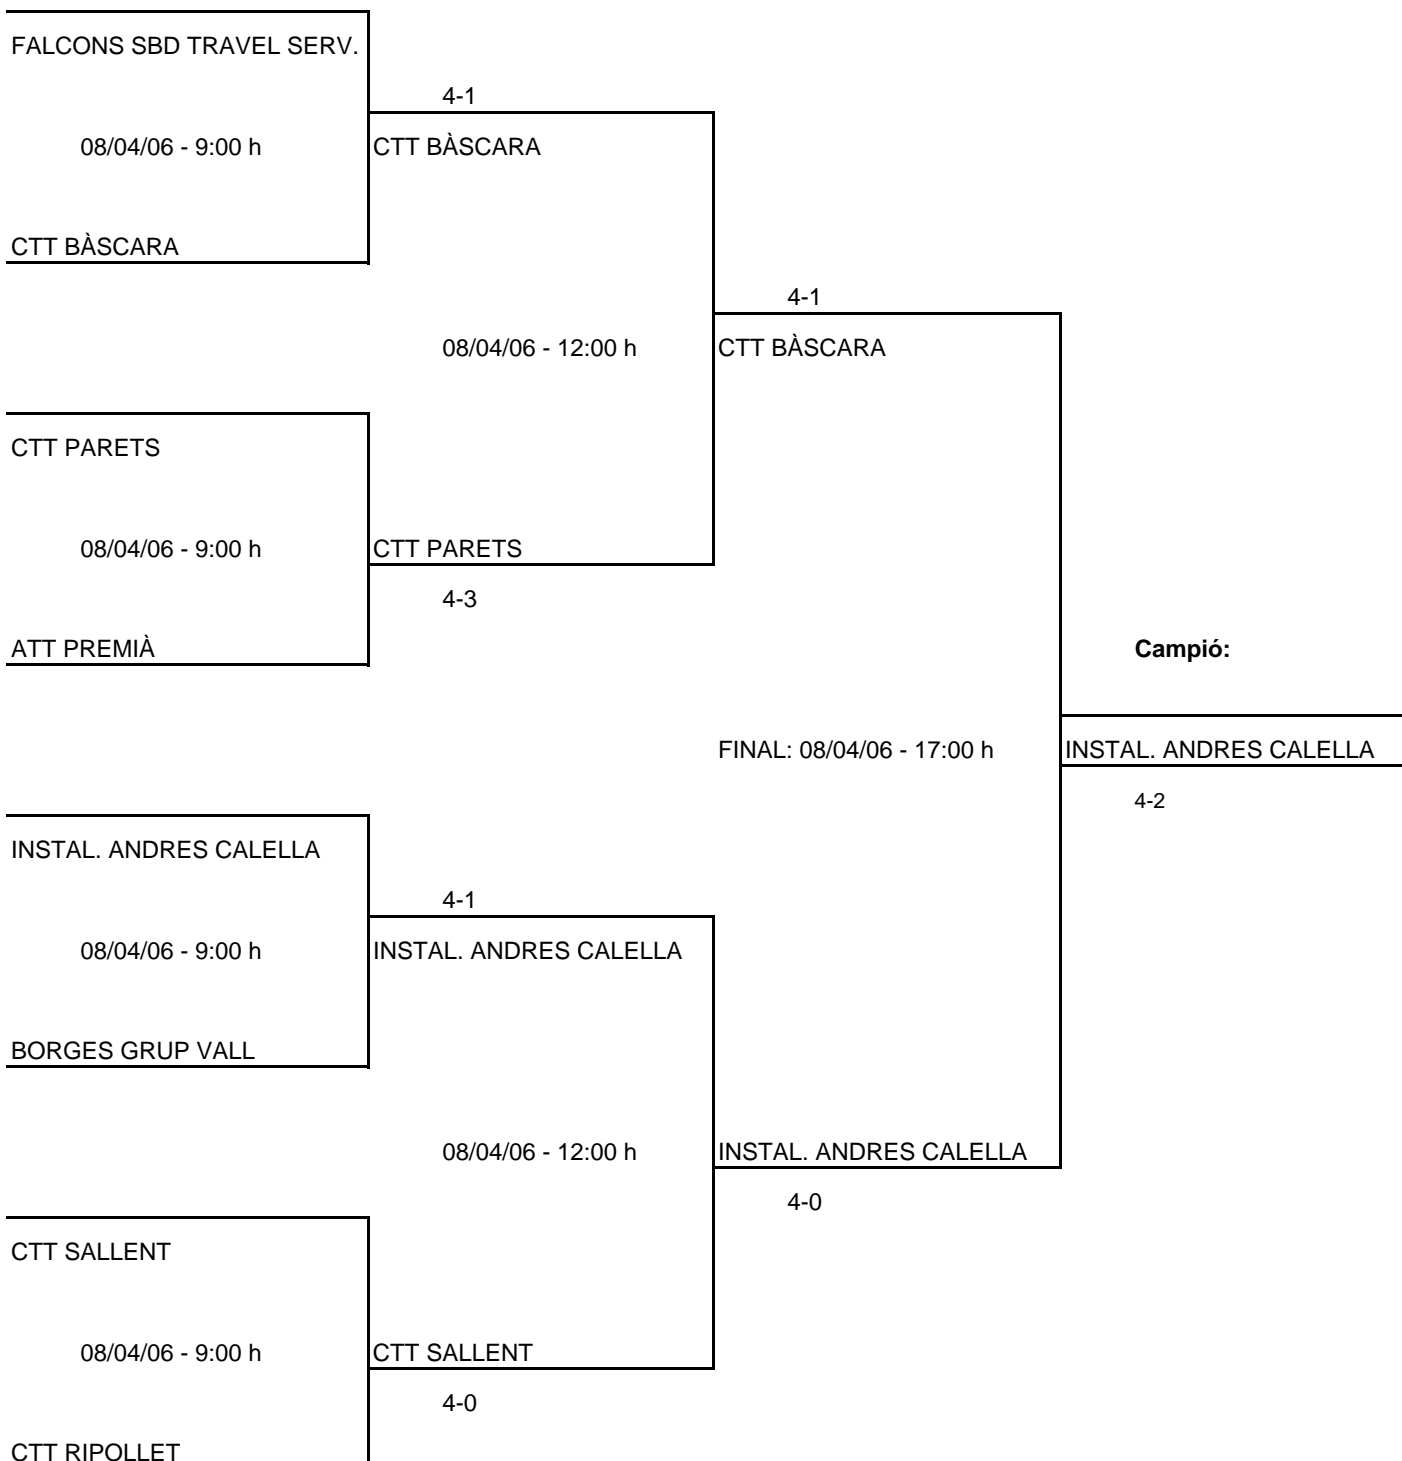

FASE FINAL DE LA LLIGA CATALANA ABSOLUTA

Reina Elisenda, 8 d'abril de 2006

LLIGA CATALANA D'EDATS - PRIMERA CATEGORIA

		JORNADA 1	08/10/2005	03/12/2005	JORNADA 8		
4	0	FALCONS BAR MONTSERRAT		CTT L'HOSPITALET		4	2
2	4	EDELMA - CALELLA		CN MATARÓ QUADIS		4	1
1	4	CTT OLOT		CN TÀRRACO		4	0
2	4	CTT BÀSCARA		BOMBONS BLASI F OLESA		2	4

		JORNADA 2	15/10/2005	17/12/2005	JORNADA 9		
0	4	CTT BÀSCARA		FALCONS BAR MONTSERRAT		0	4
4	1	BOMBONS BLASI F OLESA		CTT OLOT		4	1
4	1	CN TÀRRACO		EDELMA - CALELLA		4	1
3	4	CN MATARÓ QUADIS		CTT L'HOSPITALET		0	4

		JORNADA 3	22/10/2005	14/01/2006	JORNADA 10		
4	0	FALCONS BAR MONTSERRAT		CN MATARÓ QUADIS		4	2
2	4	CTT L'HOSPITALET		CN TÀRRACO		4	1
4	2	EDELMA - CALELLA		BOMBONS BLASI F OLESA		0	4
4	2	CTT OLOT		CTT BÀSCARA		3	4

		JORNADA 4	05/11/2005	21/01/2006	JORNADA 11		
0	4	CTT OLOT		FALCONS BAR MONTSERRAT		2	4
2	4	CTT BÀSCARA		EDELMA - CALELLA		1	4
4	0	BOMBONS BLASI F OLESA		CTT L'HOSPITALET		4	1
4	1	CN TÀRRACO		CN MATARÓ QUADIS		0	4

		JORNADA 5	12/11/2005	28/01/2006	JORNADA 12		
4	1	FALCONS BAR MONTSERRAT		CN TÀRRACO		4	3
0	4	CN MATARÓ QUADIS		BOMBONS BLASI F OLESA			
4	1	CTT L'HOSPITALET		CTT BÀSCARA		4	2
4	1	EDELMA - CALELLA		CTT OLOT		2	4

Per CC

01/04/06 - 11:00