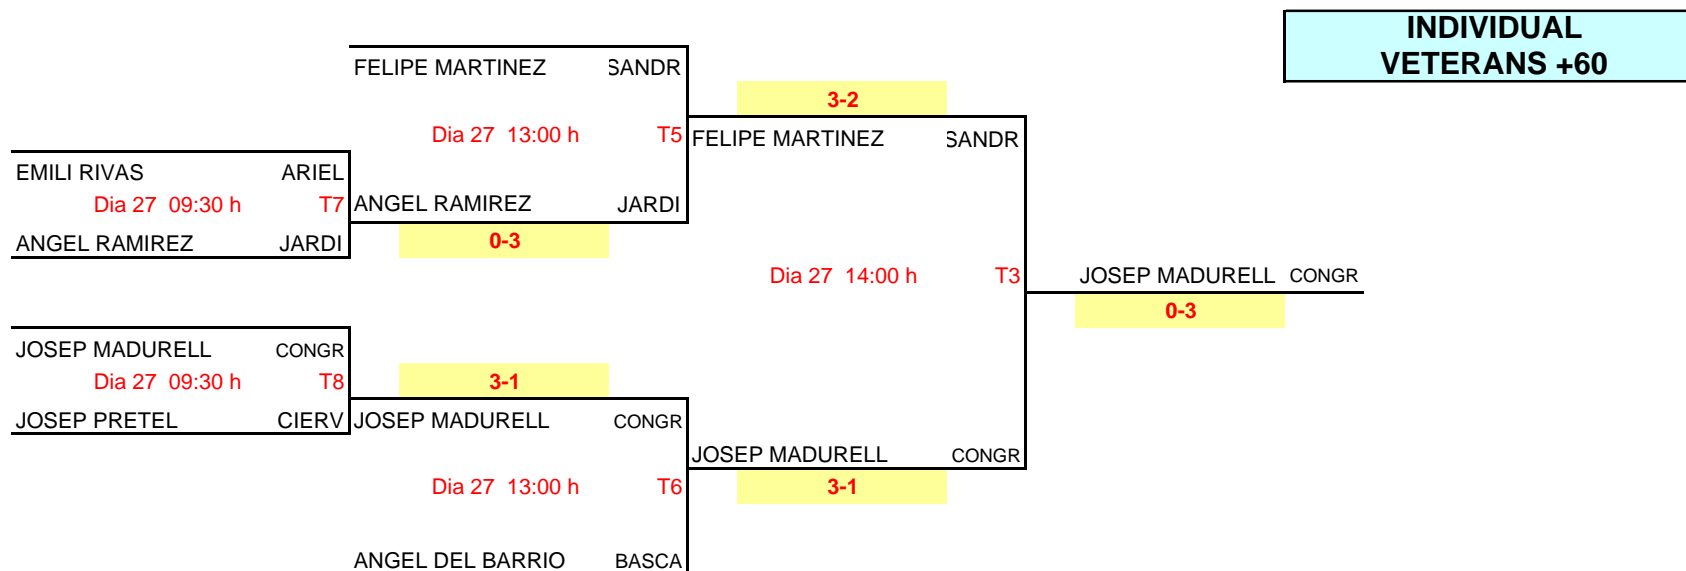

# XXV Campionat de Catalunya de Veterans Barcelona ("Reina Elisenda"), 27 i 28 de gener de 2007

**Generalitat  
de Catalunya**

**Consell Català  
de l'Esport**

**Federació Catalana  
de Tennis de Taula**