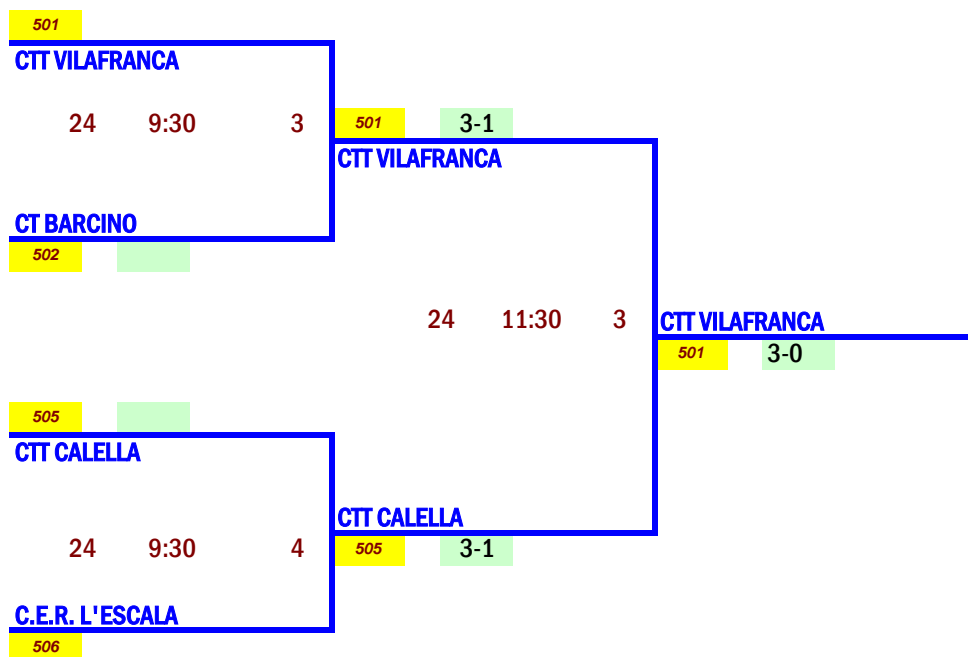

# XXVè Campionat de Catalunya de Veterans

Modalitat d'Equips

Bagà, 23 i 24 de febrer de 2008

**Equips +40, Fase Final**

**Equips +50, Fase Final**