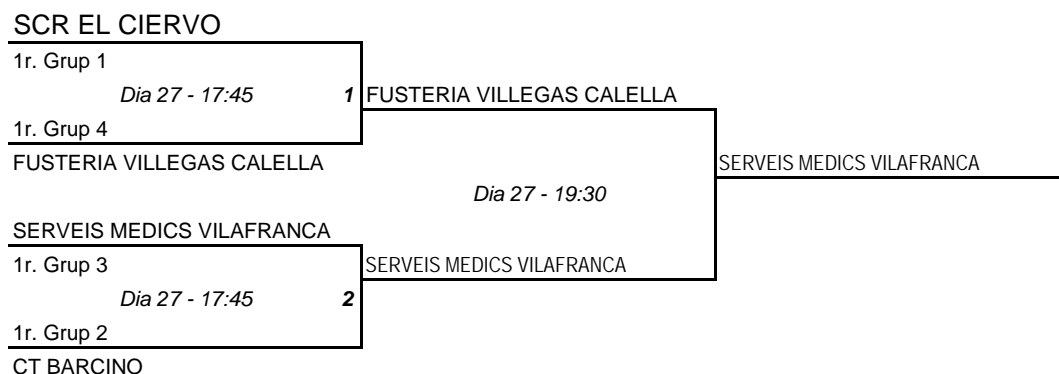

**XXIV Campionat de Catalunya de Veterans
Barcelona ("Reina Elisenda"), 27 1 28 de gener de 2007**

**Generalitat
de Catalunya**

**Consell Català
de l'Esport**

**Federació Catalana
de Tennis de Taula**

EQUIPS VETERANS +40 - 2a Fase

EQUIPS VETERANS +50 - 2a Fase

XXIV Campionat de Catalunya de Veterans
Barcelona ("Reina Elisenda"), 27 1 28 de gener de 2007

**Generalitat
de Catalunya**

**Consell Català
de l'Esport**

**Federació Catalana
de Tennis de Taula**