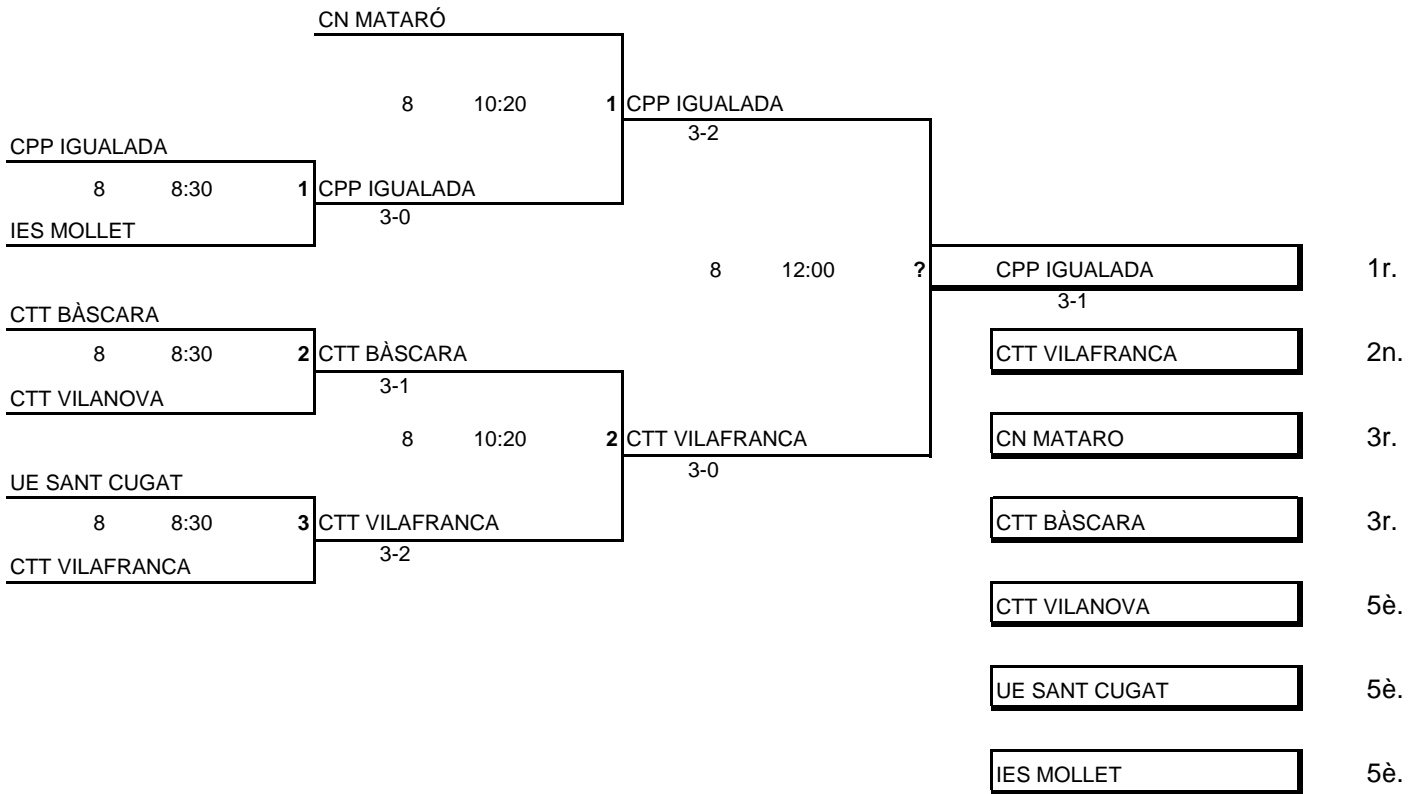

**XVIII CAMPIONAT DE CATALUNYA  
PER COMARQUES**

**Complex Esportiu Municipal "Reina Elisenda"  
7 i 8 d'octubre de 2000**

**XVIII CAMPIONAT DE CATALUNYA PER COMARQUES  
BARCELONA, 7 i 8 D'OCTUBRE DE 2000  
PROVA D'EQUIPS FASE FINAL**

**EQUIPS MASC - FASE FINAL**

**EQUIPS FEM - FASE FINAL**

**XVIII CAMPIONAT DE CATALUNYA PER COMARQUES  
BARCELONA, 7 i 8 D'OCTUBRE DE 2000  
PROVA INDIVIDUAL MASCULINA, QUADRE 1**

**XVIII CAMPIONAT DE CATALUNYA PER COMARQUES  
BARCELONA, 7 i 8 D'OCTUBRE DE 2000  
PROVA INDIVIDUAL FEMENINA**