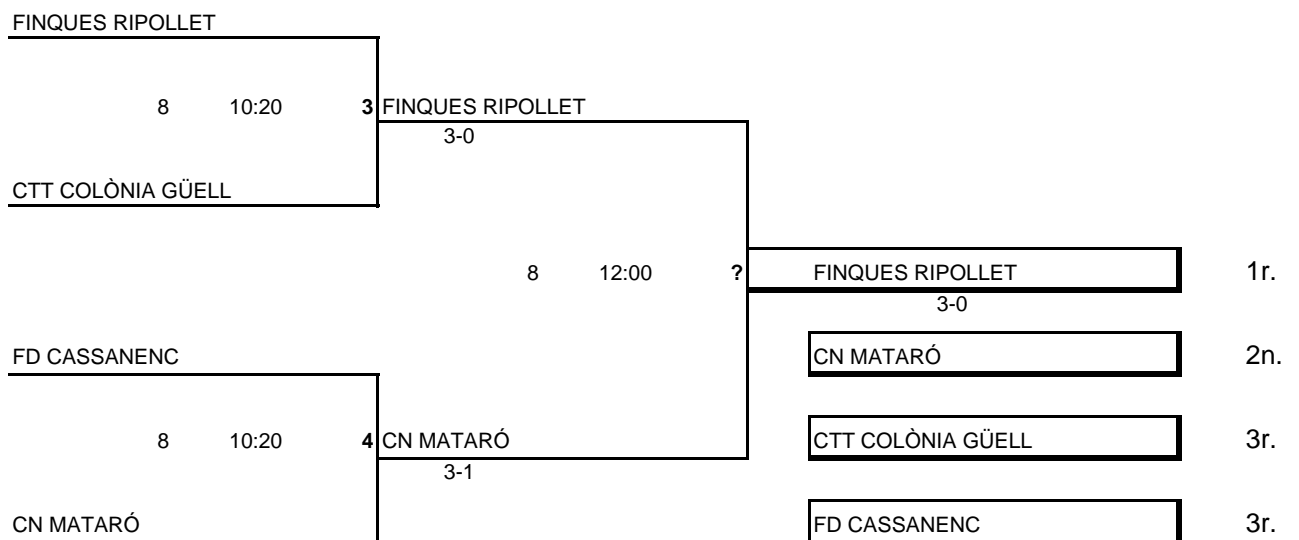

**XVIII CAMPIONAT DE CATALUNYA  
PER COMARQUES**

**Complex Esportiu Municipal "Reina Elisenda"  
7 i 8 d'octubre de 2000**

**XVIII CAMPIONAT DE CATALUNYA PER COMARQUES  
BARCELONA, 7 i 8 D'OCTUBRE DE 2000  
PROVA D'EQUIPS FASE FINAL**

**EQUIPS MASC - FASE FINAL**

**EQUIPS FEM - FASE FINAL**

**XVIII CAMPIONAT DE CATALUNYA PER COMARQUES  
BARCELONA, 7 i 8 D'OCTUBRE DE 2000  
PROVA INDIVIDUAL MASCULINA, QUADRE 1**

**XVIII CAMPIONAT DE CATALUNYA PER COMARQUES  
BARCELONA, 7 i 8 D'OCTUBRE DE 2000  
PROVA INDIVIDUAL FEMENINA**