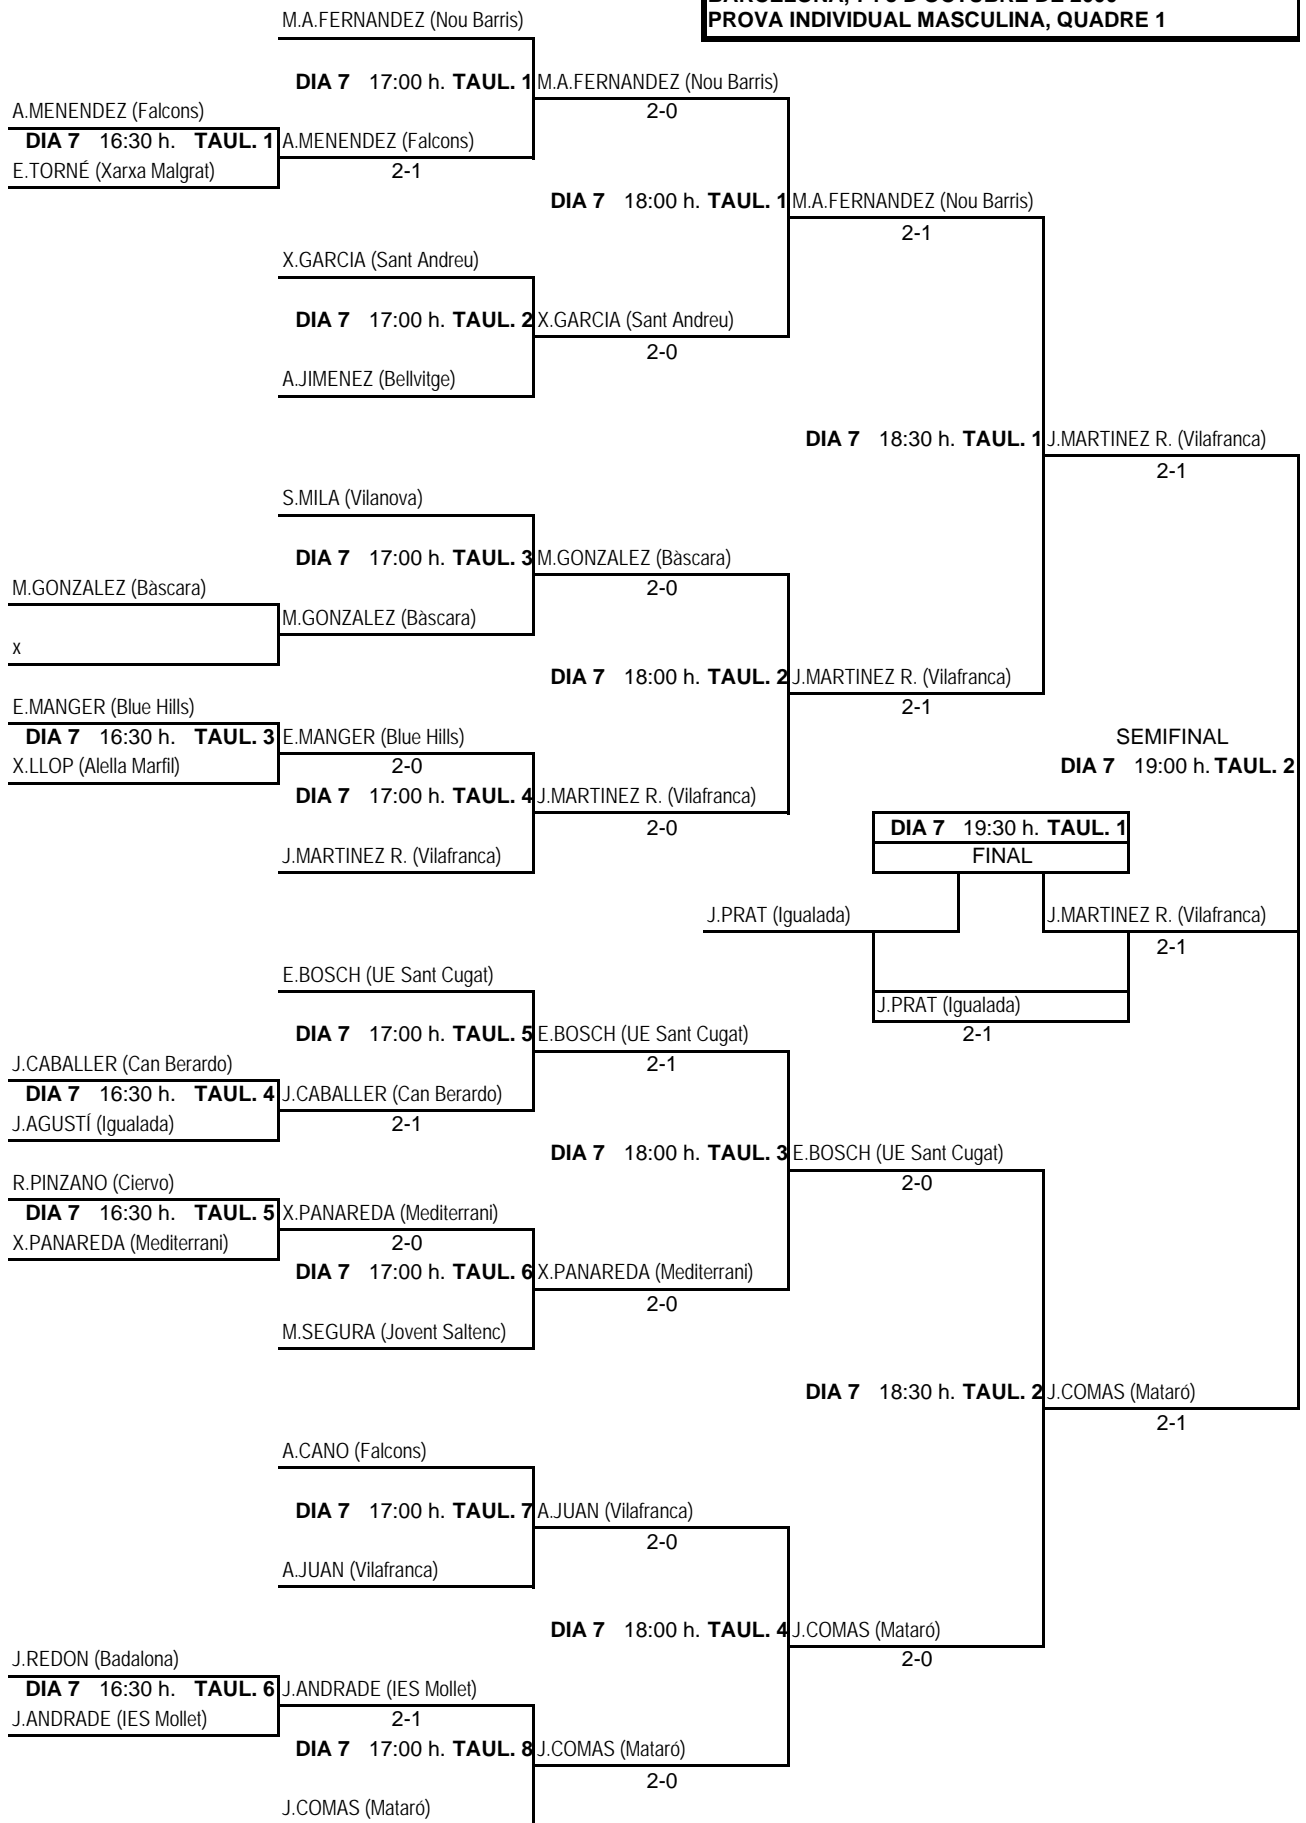

**XVIII CAMPIONAT DE CATALUNYA PER COMARQUES
BARCELONA, 7 i 8 D'OCTUBRE DE 2000
PROVA INDIVIDUAL MASCULINA, QUADRE 1**