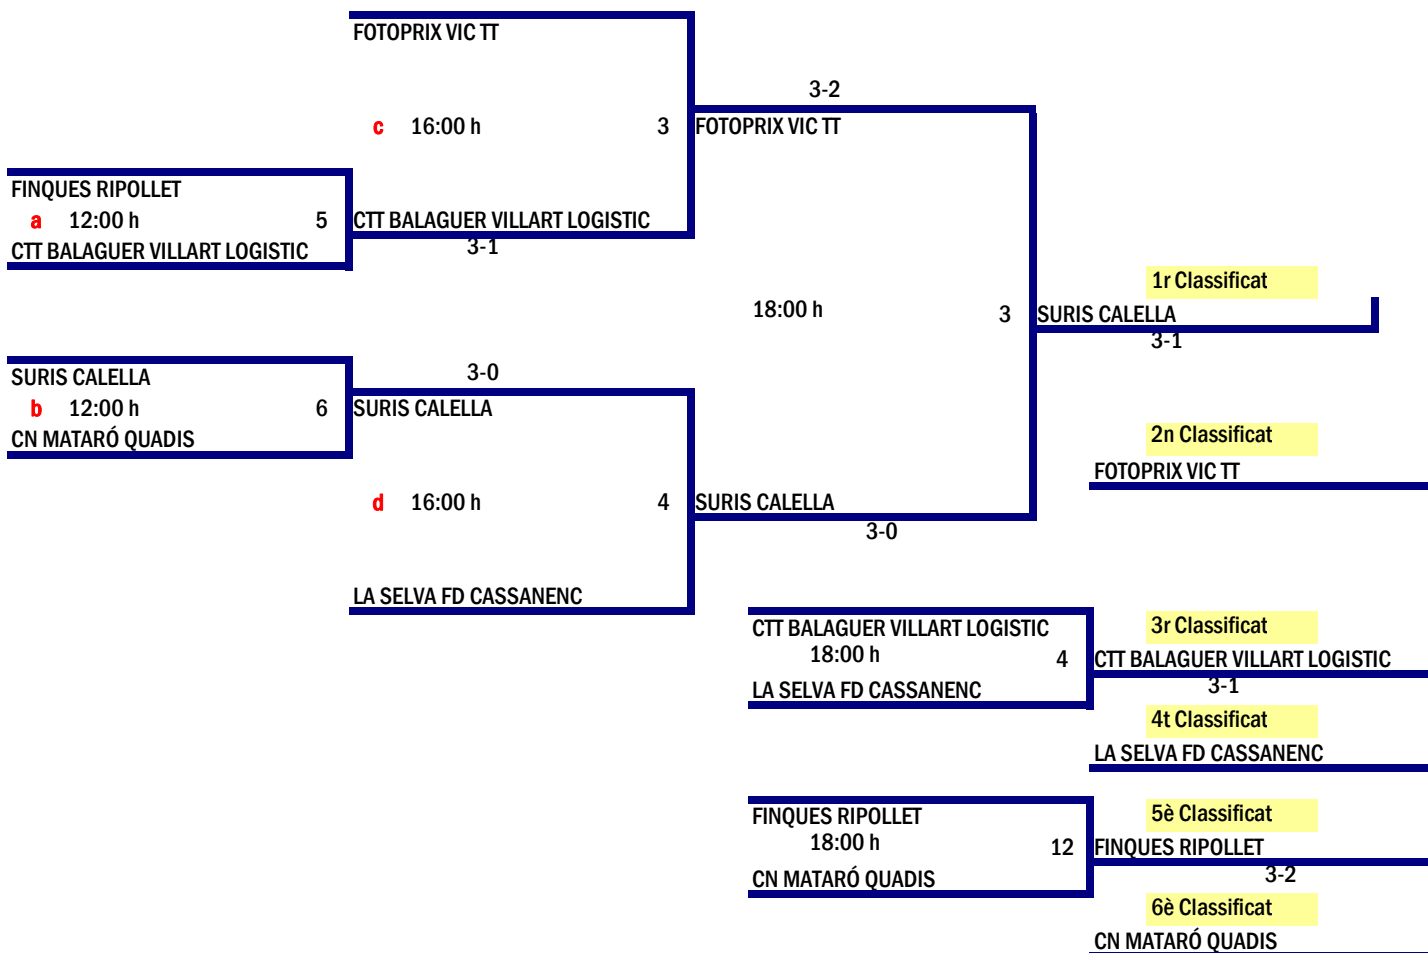

Equips femenins