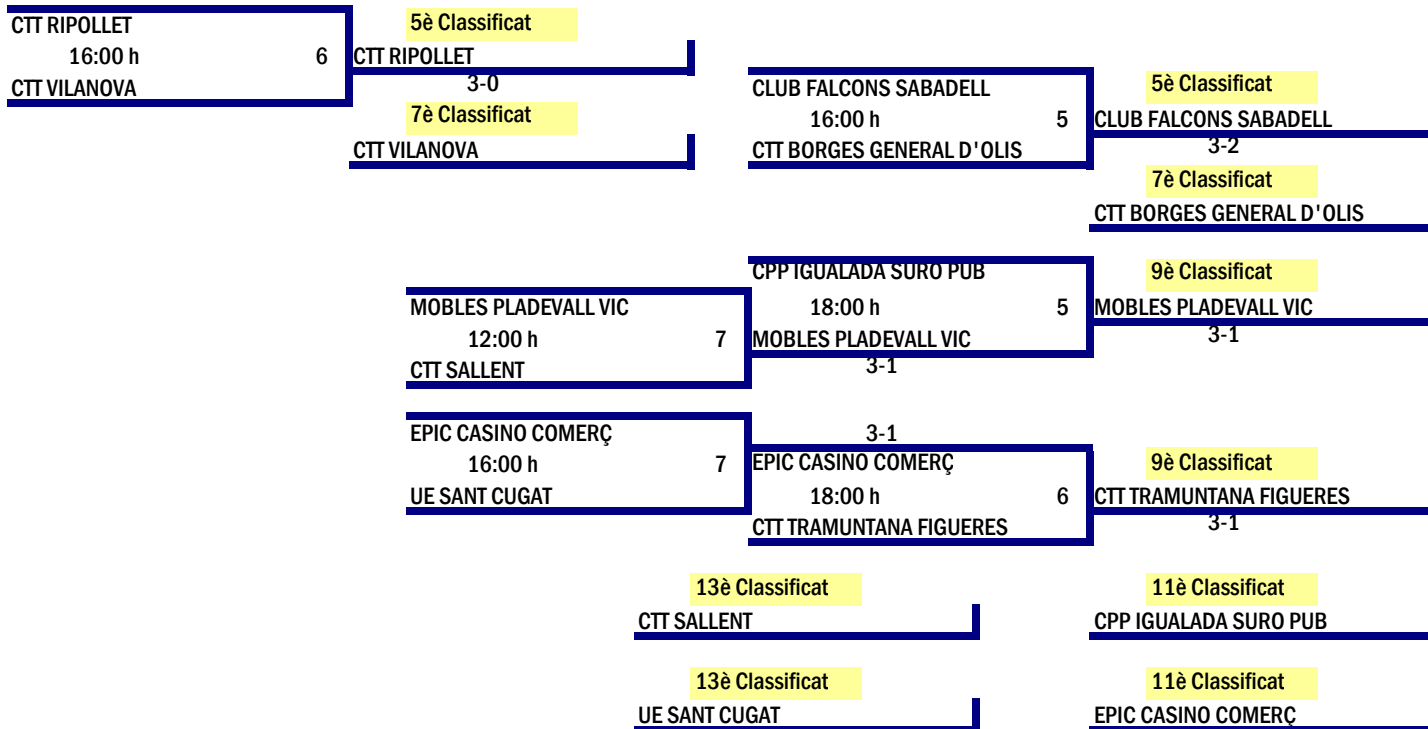

50è Campionat de Catalunya Absolut - Les Borges Blanques, 1 i 2 de novembre 2008

Equips masculins (1)

50è Campionat de Catalunya Absolut - Les Borges Blanques, 1 i 2 de novembre 2008

Equips masculins (2)