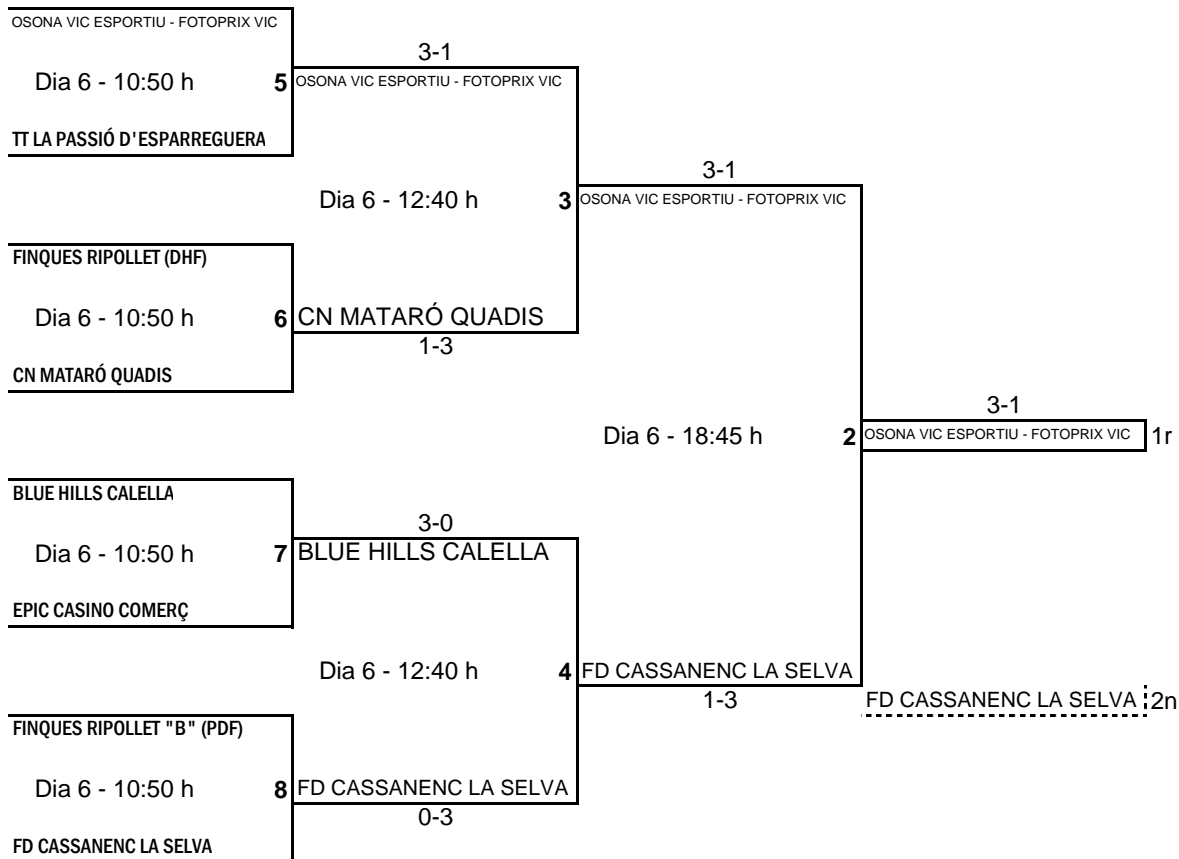

**XLVIII CAMPIONAT DE CATALUNYA ABSOLUT**

Platja d'Aro, 6 de desembre de 2006

**EQUIPS FEMENINS**

Quadre principal 1 al 8

3r i 4t lloc

5è o 7è lloc

5è o 7è lloc