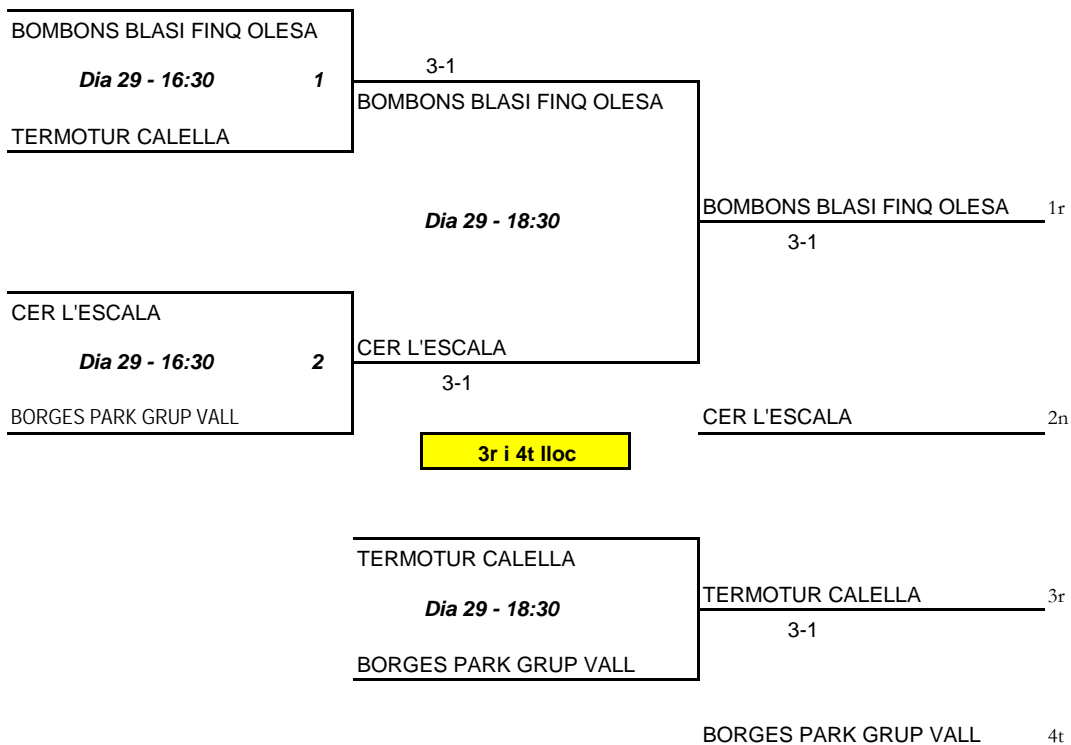

XLVII CAMPIONAT DE CATALUNYA ABSOLUT
Sant Vicenç dels Horts, 29 i 30 d'abril de 2006

EQUIPS MASCULINS QUADRE FINAL