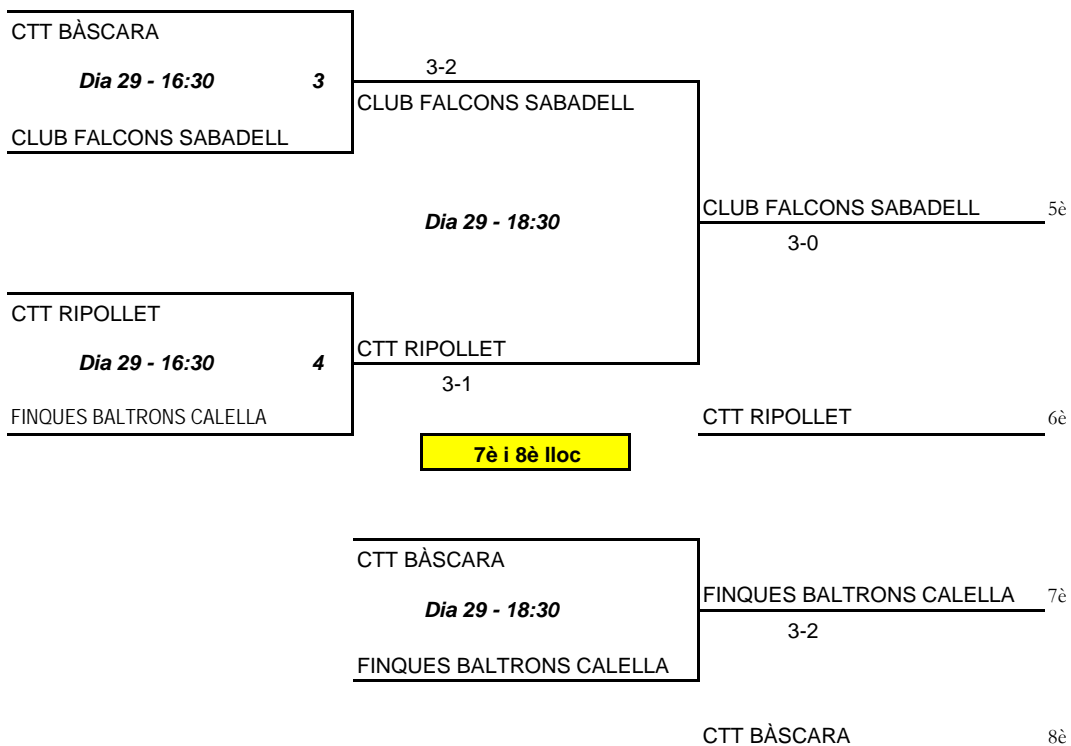

EQUIPS MASCULINS Posicions 5a a la 8a