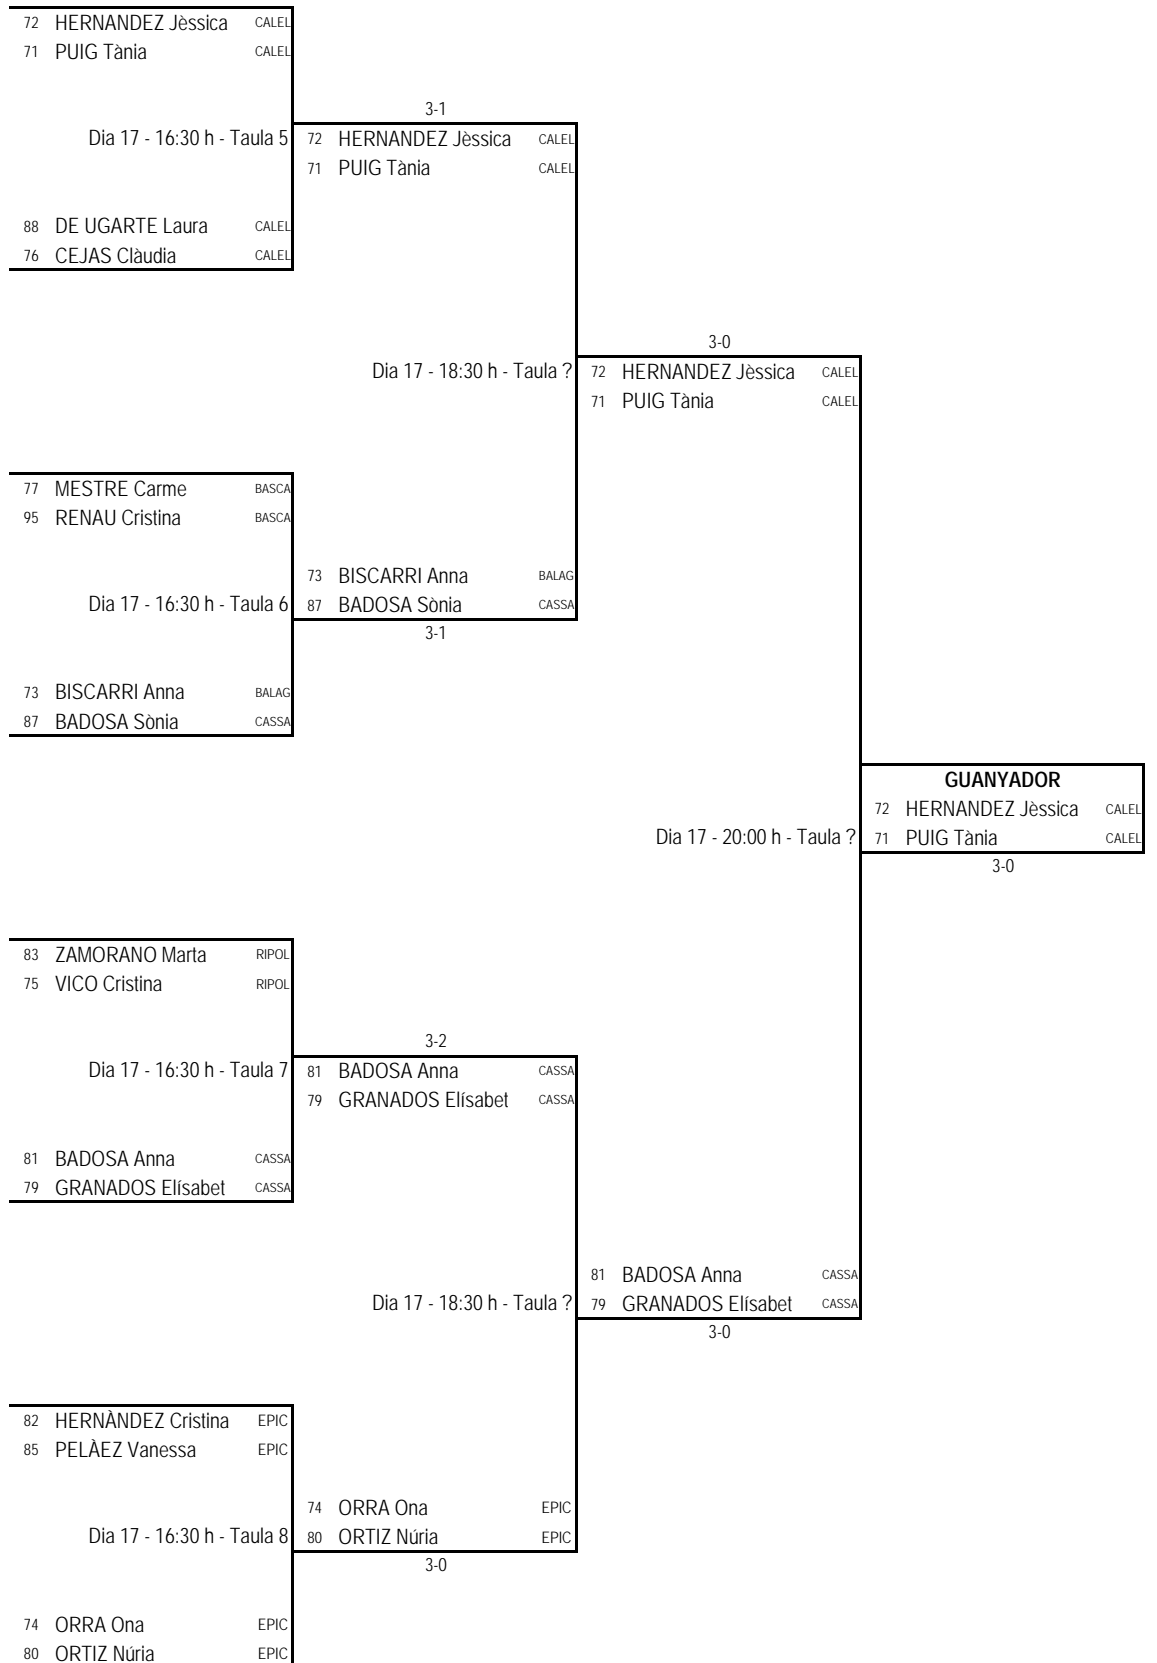

XLVI CAMPIONAT DE CATALUNYA ABSOLUT

Calella, 16 i 17 d'abril de 2005

DOBLES FEMENINS