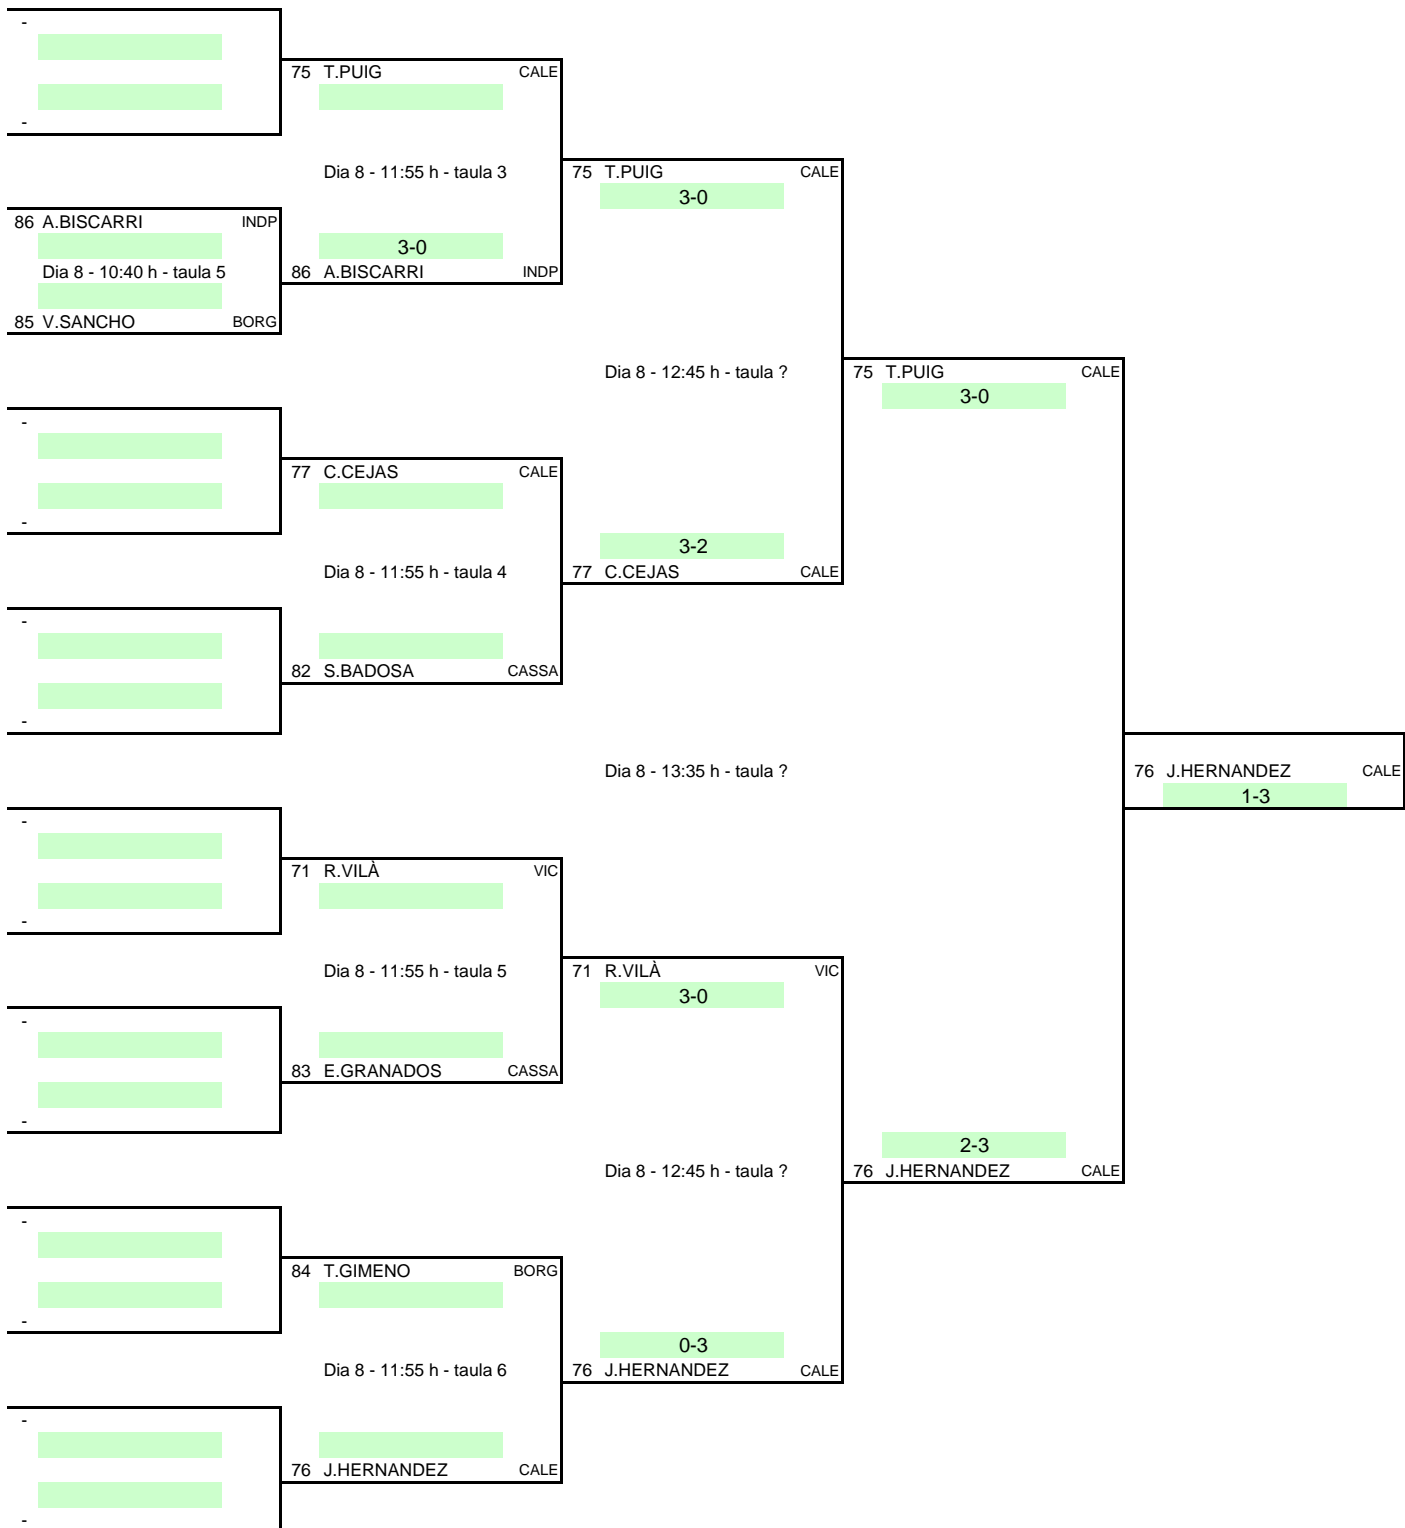

**XLV Campionats de Catalunya Absoluts
Les Borges Blanques, 7 i 8 de desembre de 2003**

COMPETICIÓ INDIVIDUAL FEMENINA