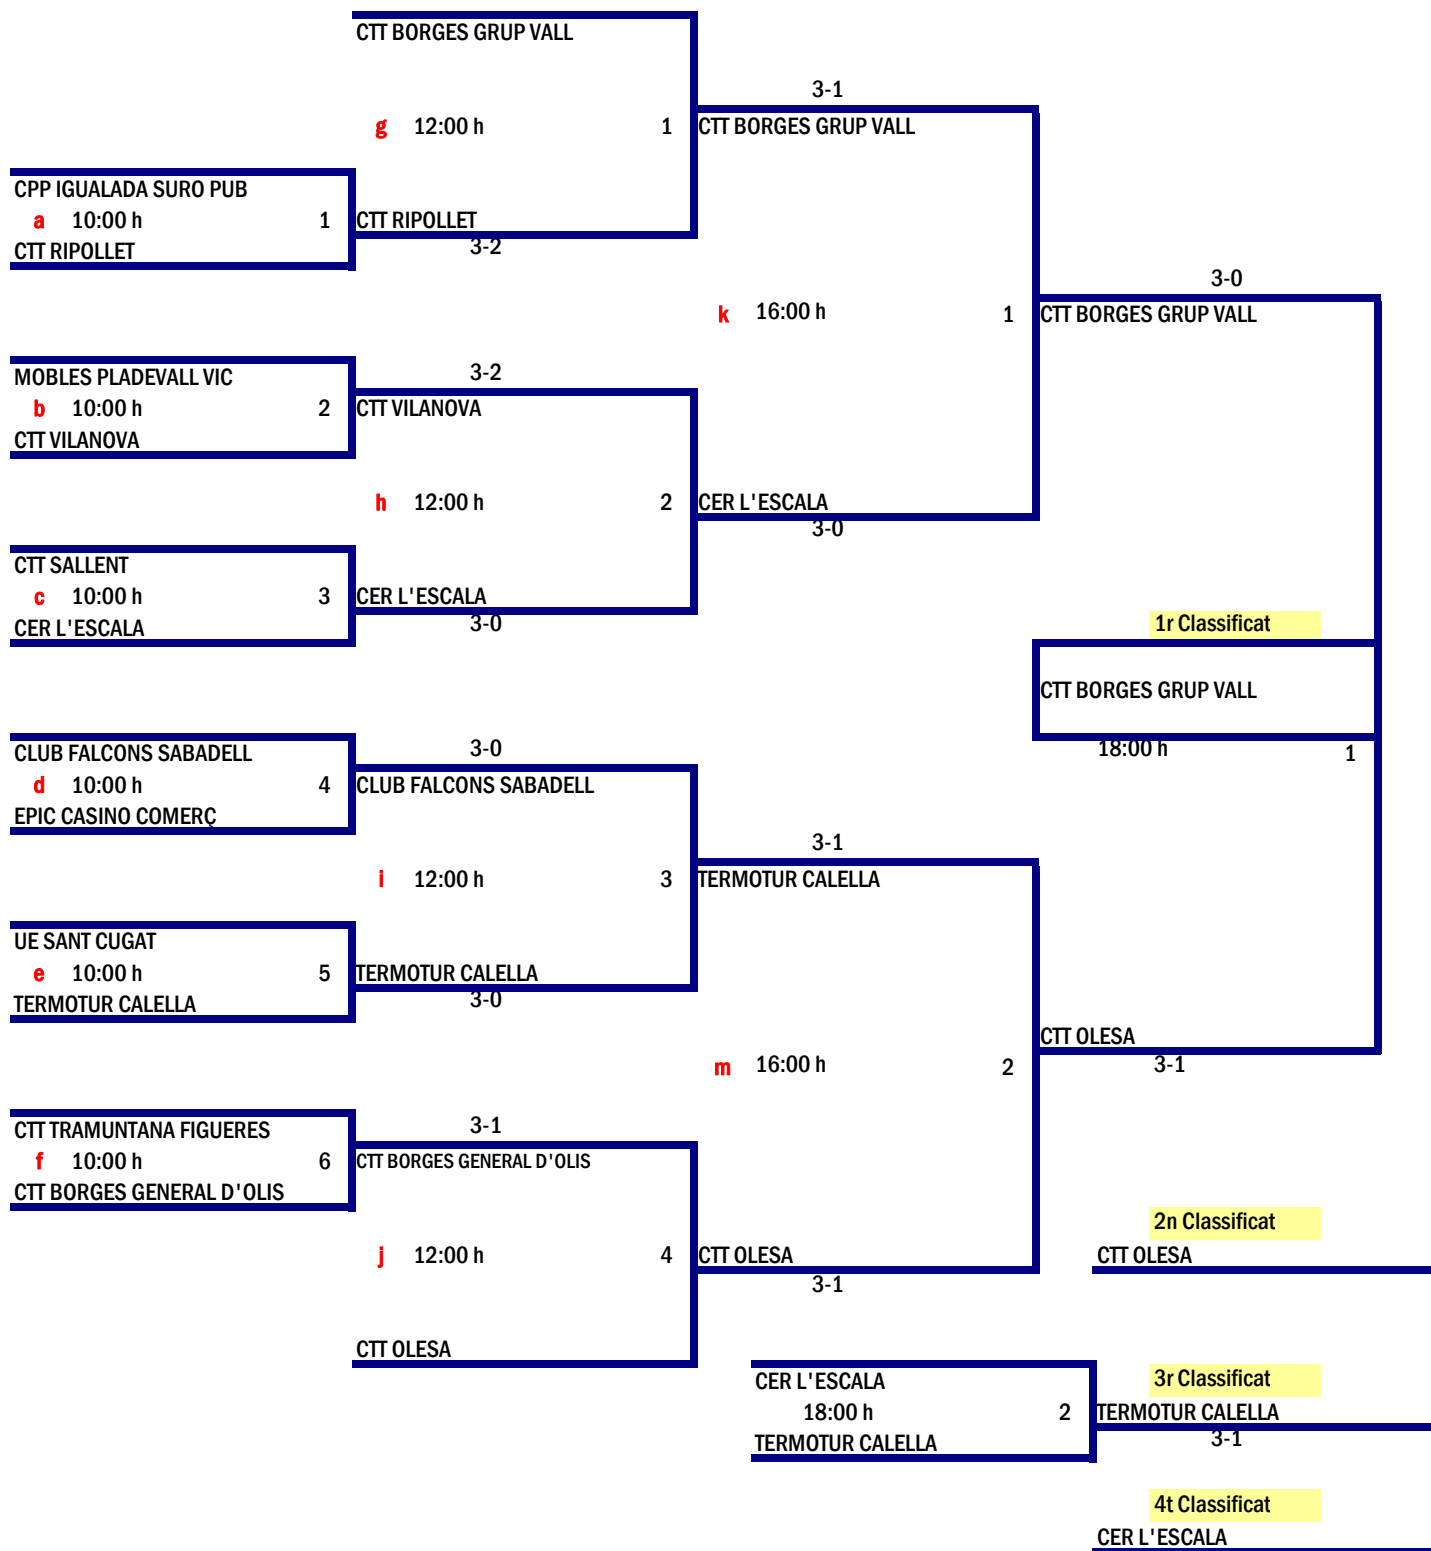

50è Campionat de Catalunya Absolut - Les Borges Blanques, 1 i 2 de novembre 2008

DOBLES MIXTOS

	np	jugador	club	rk	rk total
6	1121	GRANADOS Elisabeth	FD CASSANENC	289	377
	1031	DOT Jordi	TT TORELLÓ	88	
7	1143	BADOSA Anna	FD CASSANENC	295	367
	881	GARCIA Cristobal	CTT RIPOLLET	72	
8	1193	GATNAU Marta	UE SANT CUGAT	177	360
	935	ANTON Josep	UE SANT CUGAT	183	
9	1173	VICO Cristina	CTT RIPOLLET	210	237
	1192	LI Long	CTT RIPOLLET	27	
10	3901	BONILLA Raquel	CTT CALELLA	30	177
	2275	CAYMEL Marc	CTT CALELLA	147	
11	882	BISCARRI Anna	CTT BALAGUER	27	126
	915	ANDRADE Josep Lluís	CTT BORGES	99	

DISTRIBUCIÓ HORARIA

Dia 1	1	2	3	4	5	6	7	8 - 9 - 10 - 11
8:45	Obertura de la instal·lació							
10:00	EQ MASC 1/8							TT ADAPTAT
12:00	EQ MASC 1/4			EQ FEM 1/4		EQ M 9-14		
14:00	Final de sessió							
15:00	Obertura de la instal·lació							
16:00	EQ MASC 1/2		EQ MASC 5-8		EQ FEM 1/2		EQ M 9-14	
18:00	EQ M FIN	EQ M 3-4	EQ F FIN	EQ F 3-4	EQ F 5-6	EQ MASC 9-12		TT ADAPTAT
20:00	Liurament de trofeus							

Dia 2	1	2	3	4	5	6	7	8
8:00	Obertura de la instal·lació							
9:00	IND MASC 1/32							
9:30	IND MASC 1/32							
10:00	IND MASC 1/32					DOB MIX 1/8		
10:30	IND FEM 1/16							
11:00	IND MASC 1/16							
11:30	IND MASC 1/16							
12:00	DOB FEM 1/4							
12:30	DOB MASC 1/8							
13:00	IND MASC 1/8							
13:30	IND MASC 1/4				IND FEM 1/4			
14:00	Final de sessió							

	1	2	3	4
15:00	Obertura de la instal·lació			
16:00	DOB MASC 1/4			
16:30	DOB MIX 1/4			
17:00	DOB MASC 1/2		DOB FEM 1/2	
17:30	DOB MIX 1/2			
18:00	IND MASC 1/2		IND FEM 1/2	
18:30	DB M FIN	DB F FIN		
19:00	DB X FIN			
19:30	IND M FIN	IND F FIN		
20:00	Liurament de trofeus			

50è Campionat de Catalunya Absolut - Les Borges Blanques, 1 i 2 de novembre 2008

Equips masculins (1)