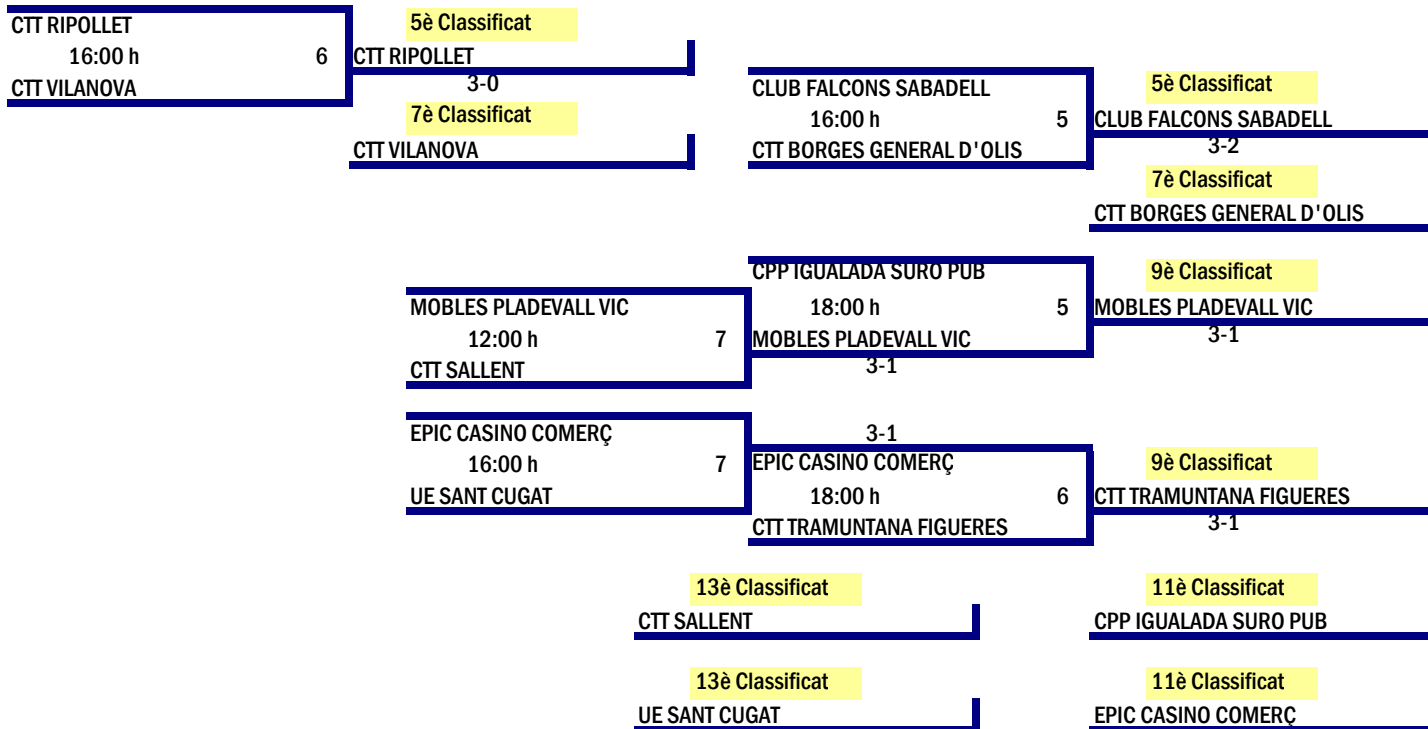

50è Campionat de Catalunya Absolut - Les Borges Blanques, 1 i 2 de novembre 2008

Equips masculins (2)