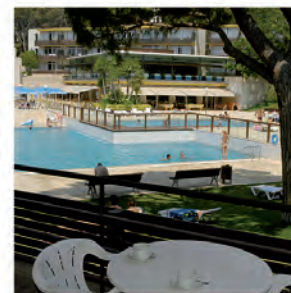

Aparthotel Comtat Sant Jordi

Travessera Ginebró, 2
17250 PLATJA D'ARO
GIRONA • COSTA BRAVA

Telf. 972 81 60 61

www.aparthotel-santjordi.com