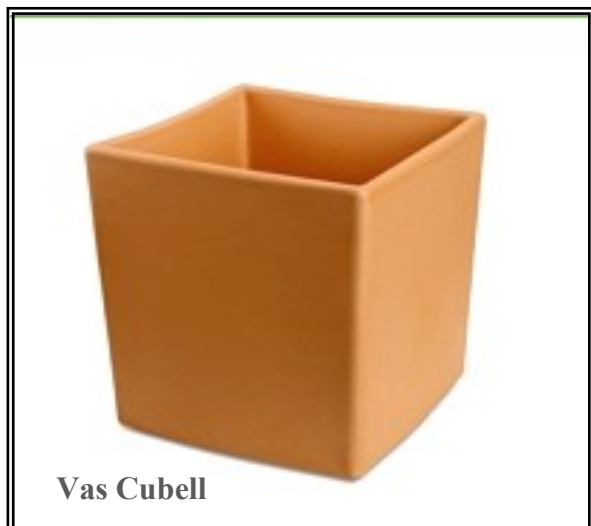

Ceràmiques J.L. Pallejà

C/ Igualada 16

43883 Roda de Berà -

NIF: 36971689 V

TARRAGONA -

Tfno: 629 33 70 42

2026

Vas Cubell 30	30X30	22,29 €
Vas Cubell 38	38X38	40,48 €