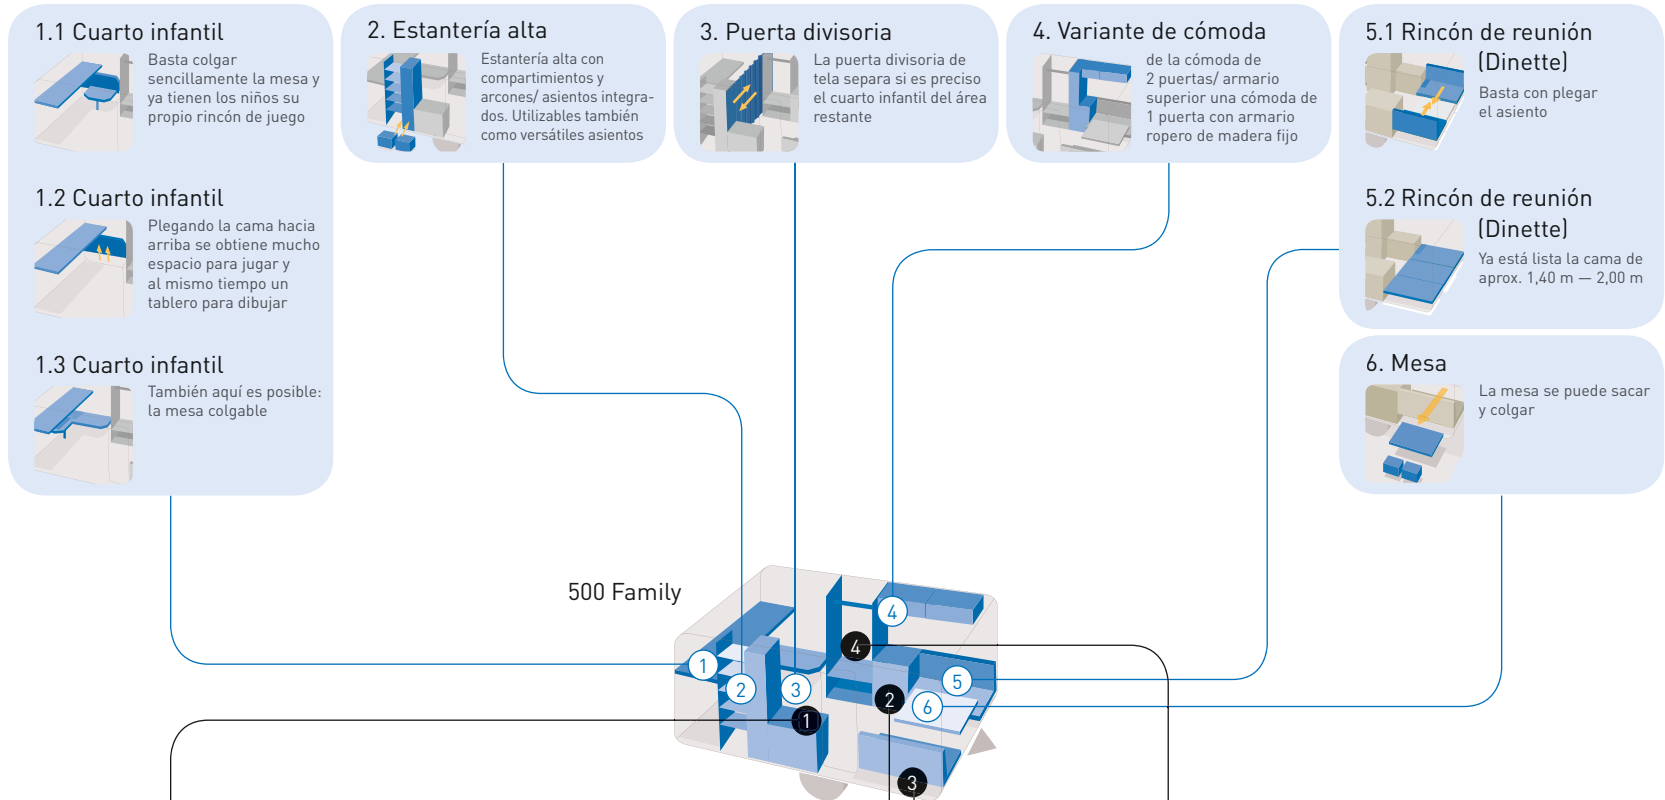

Típico de la Deseo.

¿Minibaño? Garantizado.

El minibaño propio le ofrece aún más libertad personal. Por eso, no puede faltar un módulo de baño con WC integrado en la Deseo (como opción). El manejo también es sencillo: una sencilla tapa permite sacar, cómodamente y sin problemas, el depósito WC y vaciarlo en cualquier momento.

El módulo de baño es opcional en la Deseo, la Deseo active y la Deseo family.

Se puede pedir como opción un pequeño cuarto de baño (con sobreprecio).

Además de un lavabo, el módulo de baño va equipado con iluminación, espejo, práctica repisa y armario superior abierto.

Deseo

Funciones | Módulos

Paso 1: Funciones

En su Deseo hay más funciones de las que usted cree. Vea aquí que todo es posible.

Paso 2: Módulos

Varios módulos adicionales pueden completar opcionalmente su Deseo.

Deseo Family

Funciones | Módulos

Paso 1: Funciones

En su Deseo hay más funciones de las que usted cree. Vea aquí que todo es posible.

Paso 2: Módulos

Su Deseo se puede completar con diferentes módulos adicionales.