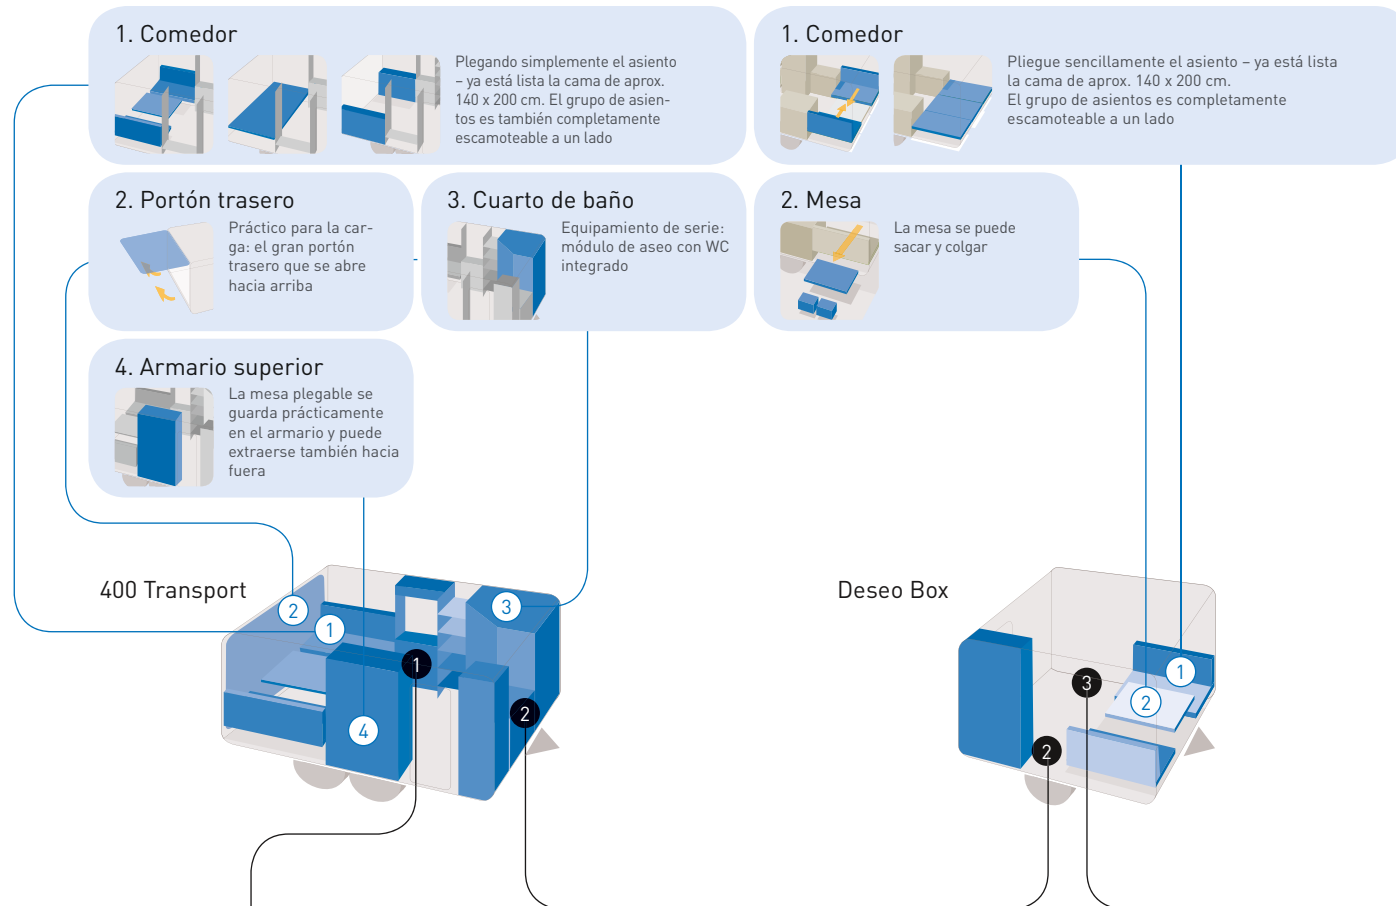

Deseo Transport | Box

Funciones | Módulos

Paso 1: Funciones

En su Deseo hay más funciones de las que usted cree. Vea aquí que todo es posible.