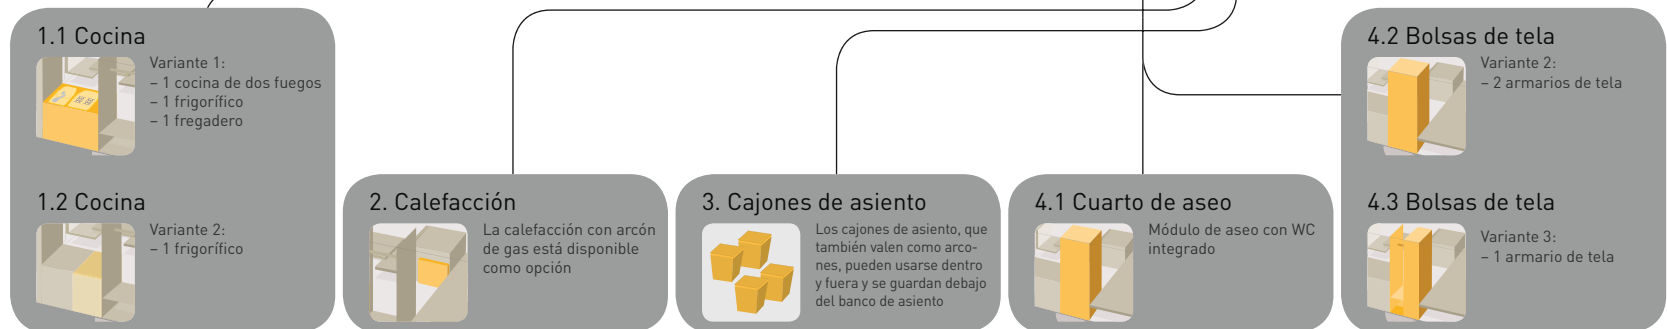

Deseo Active

Funciones | Módulos

Paso 1: Funciones

En su Deseo hay más funciones de las que usted cree. Vea aquí que todo es posible.

Paso 2: Módulos

Varios módulos adicionales pueden completar opcionalmente su Deseo.

Espacio sin límites.

Deseo transport ofrece aún más espacio para cargar objetos de gran tamaño. Debido al escaso espacio que requieren los elementos del espacio habitable, combina un máximo de volumen de transporte con el concepto modular de la caravana Deseo. El eje doble para dos personas convence además por su manejabilidad y su bajo peso.