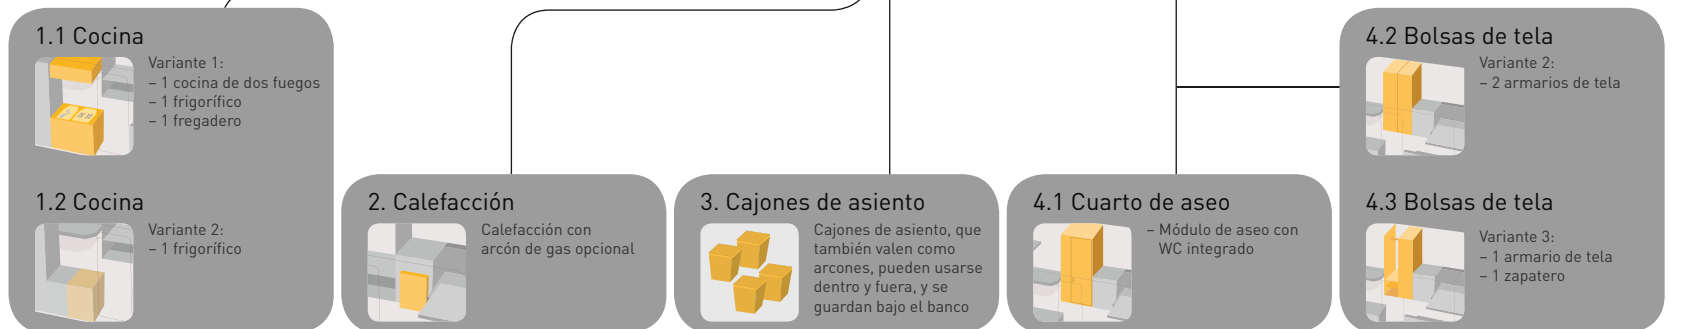

El módulo de baño es opcional en la Deseo, la Deseo active y la Deseo family.

Se puede pedir como opción un pequeño cuarto de baño (con sobreprecio).

Además de un lavabo, el módulo de baño va equipado con iluminación, espejo, práctica repisa y armario superior abierto.

Deseo

Funciones | Módulos

Paso 1: Funciones

En su Deseo hay más funciones de las que usted cree. Vea aquí que todo es posible.

Paso 2: Módulos

Varios módulos adicionales pueden completar opcionalmente su Deseo.

Deseo Family

Funciones | Módulos

Paso 1: Funciones

En su Deseo hay más funciones de las que usted cree. Vea aquí que todo es posible.

Paso 2: Módulos

Su Deseo se puede completar con diferentes módulos adicionales.