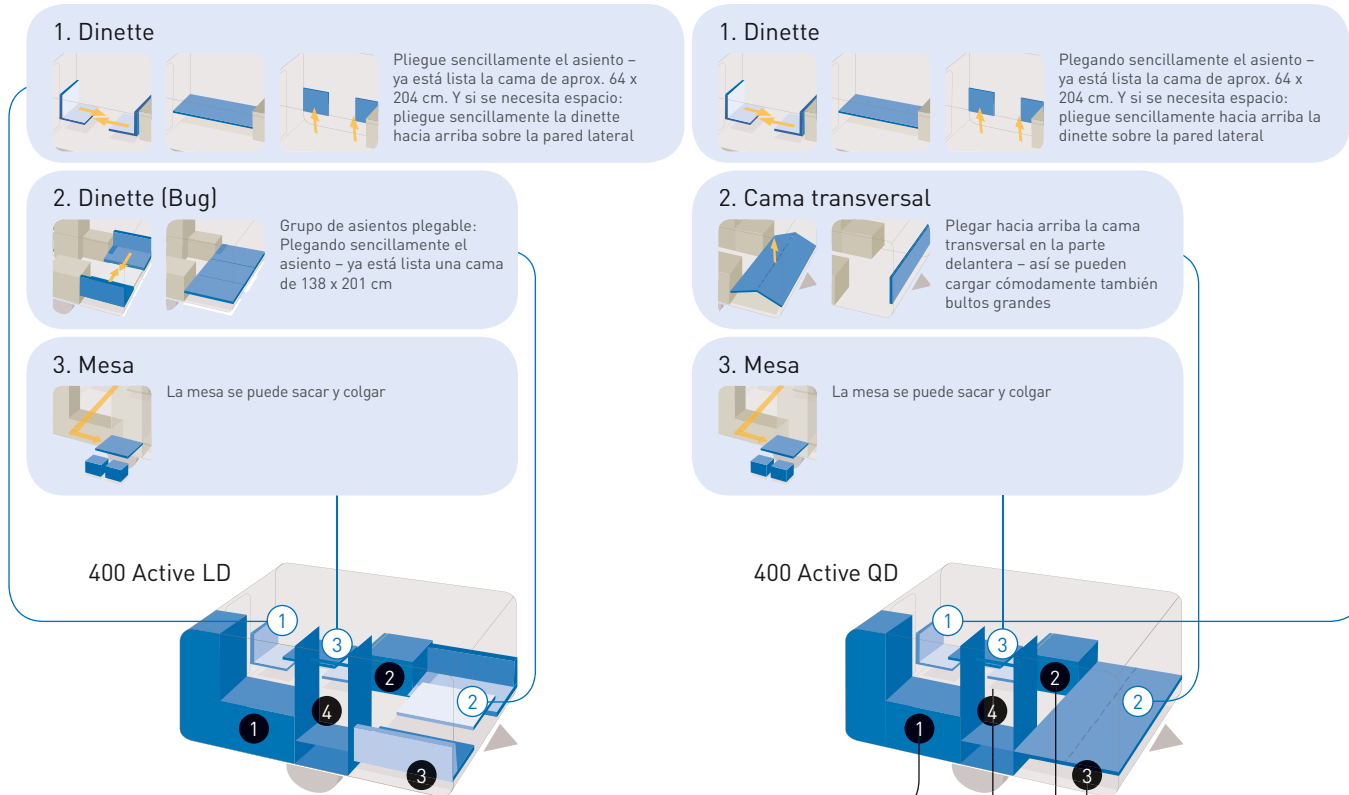

De gran ayuda para el transporte seguro de vehículos de dos ruedas es la rampa de acceso móvil opcional, incluyendo raíles y anillas de sujeción.

Participa en todo.

Deseo Active hace honor a su nombre. Con sus muchos y estudiados detalles es ideal y está hecha a medida para personas deportivas y con actividades al aire libre, que quieren cargar y transportar de forma rápida y sencilla, por ejemplo, bicicletas, ciclomotores, enduros, tablas de surf, canoas y mucho más, hasta una carga de 1.350 kg.

1 Puede elegir entre una acogedora dinette o una gran cama en la parte delantera.

2 También proporciona flexibilidad la cama, porque puede plegarse completamente hacia arriba dejando más espacio de almacenamiento.

Deseo Active

Funciones | Módulos

Paso 1: Funciones

En su Deseo hay más funciones de las que usted cree. Vea aquí que todo es posible.

Paso 2: Módulos

Varios módulos adicionales pueden completar opcionalmente su Deseo.

Espacio sin límites.

Deseo transport ofrece aún más espacio para cargar objetos de gran tamaño. Debido al escaso espacio que requieren los elementos del espacio habitable, combina un máximo de volumen de transporte con el concepto modular de la caravana Deseo. El eje doble para dos personas convence además por su manejabilidad y su bajo peso.