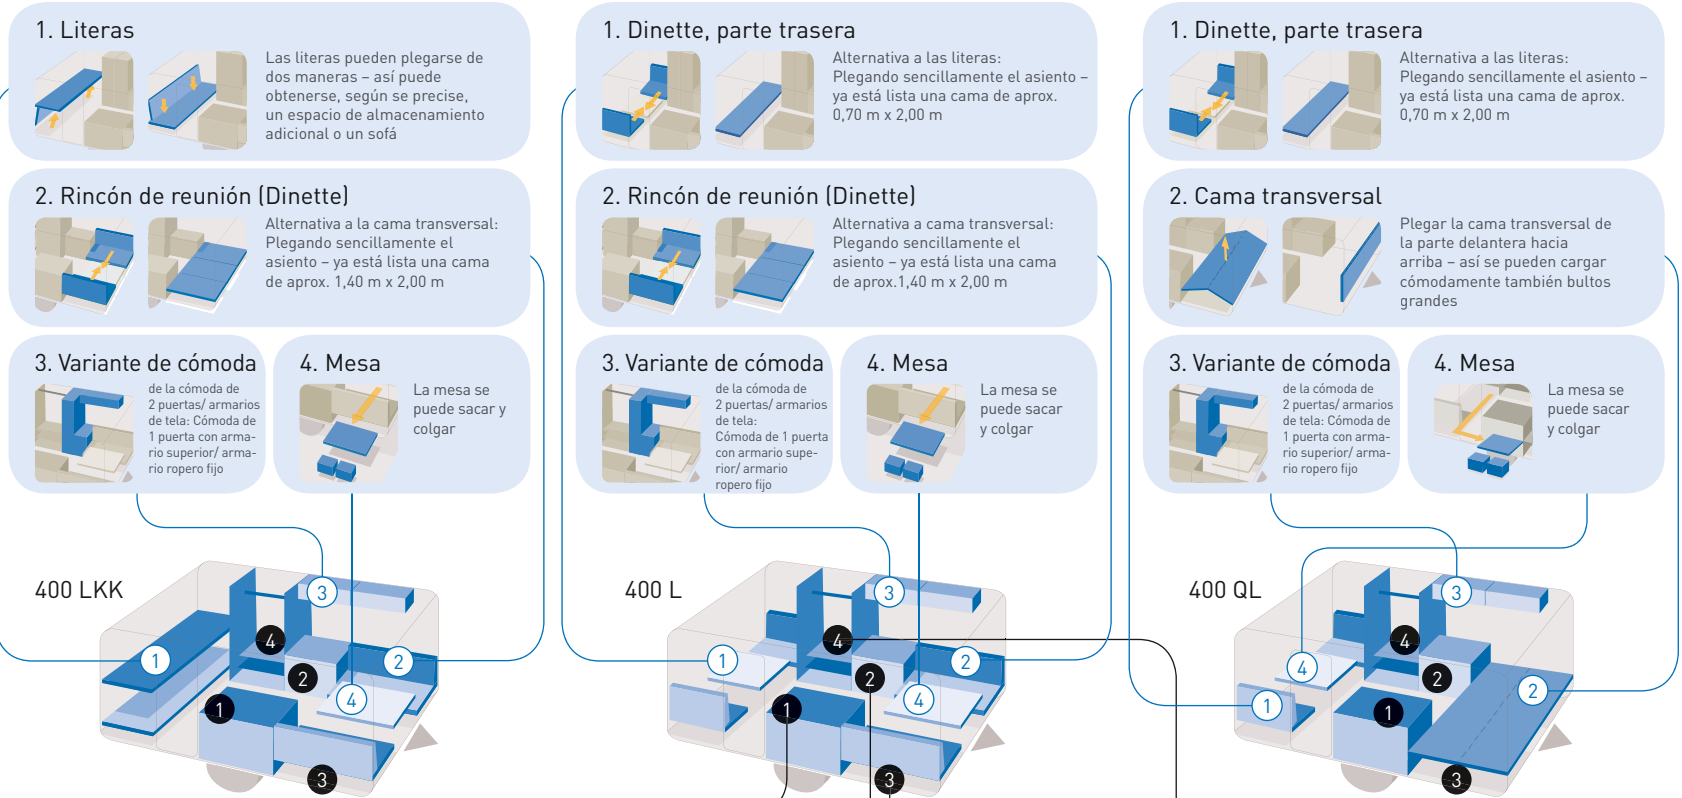

Típico de la Deseo.

¿Minibaño? Garantizado.

El minibaño propio le ofrece aún más libertad personal. Por eso, no puede faltar un módulo de baño con WC integrado en la Deseo (como opción). El manejo también es sencillo: una sencilla tapa permite sacar, cómodamente y sin problemas, el depósito WC y vaciarlo en cualquier momento.

El módulo de baño es opcional en la Deseo, la Deseo active y la Deseo family.

Se puede pedir como opción un pequeño cuarto de baño (con sobreprecio).

Además de un lavabo, el módulo de baño va equipado con iluminación, espejo, práctica repisa y armario superior abierto.

Deseo

Funciones | Módulos

Paso 1: Funciones

En su Deseo hay más funciones de las que usted cree. Vea aquí que todo es posible.

Paso 2: Módulos

Varios módulos adicionales pueden completar opcionalmente su Deseo.