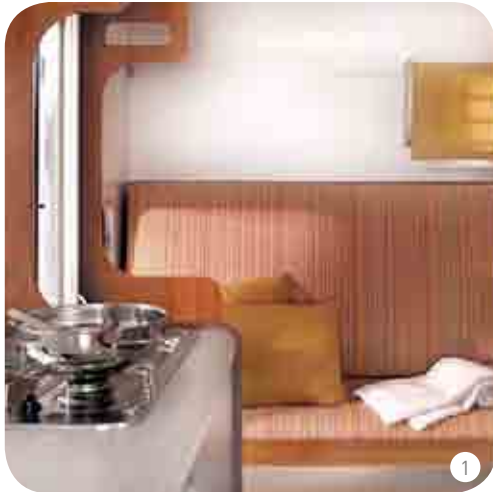

Deseo Dormir

1 Las literas pueden convertirse fácilmente en un sofá.

2 Dinette o cama transversal fija – usted elige.