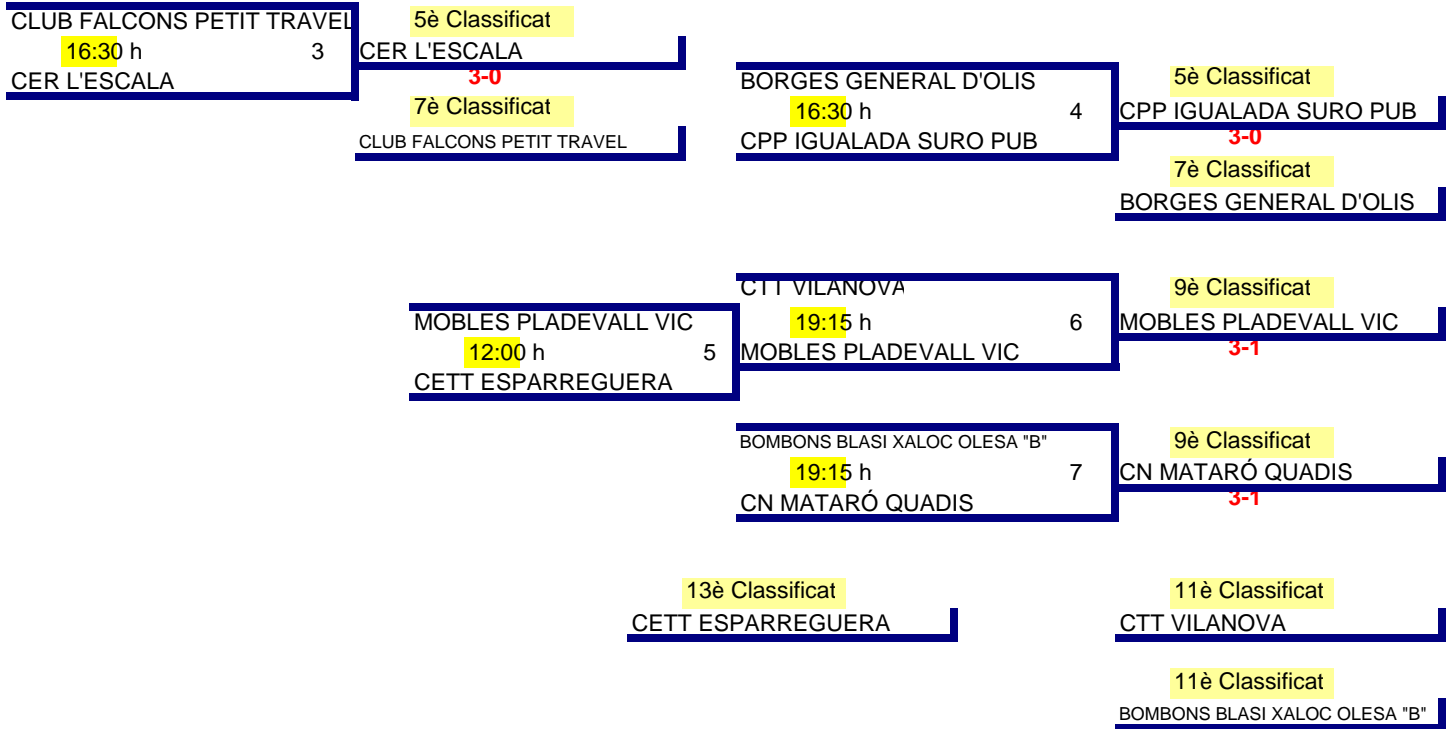

51è Campionat de Catalunya Absolut de Tennis de Taula - Mollerussa 2010

Equips masculins (2)