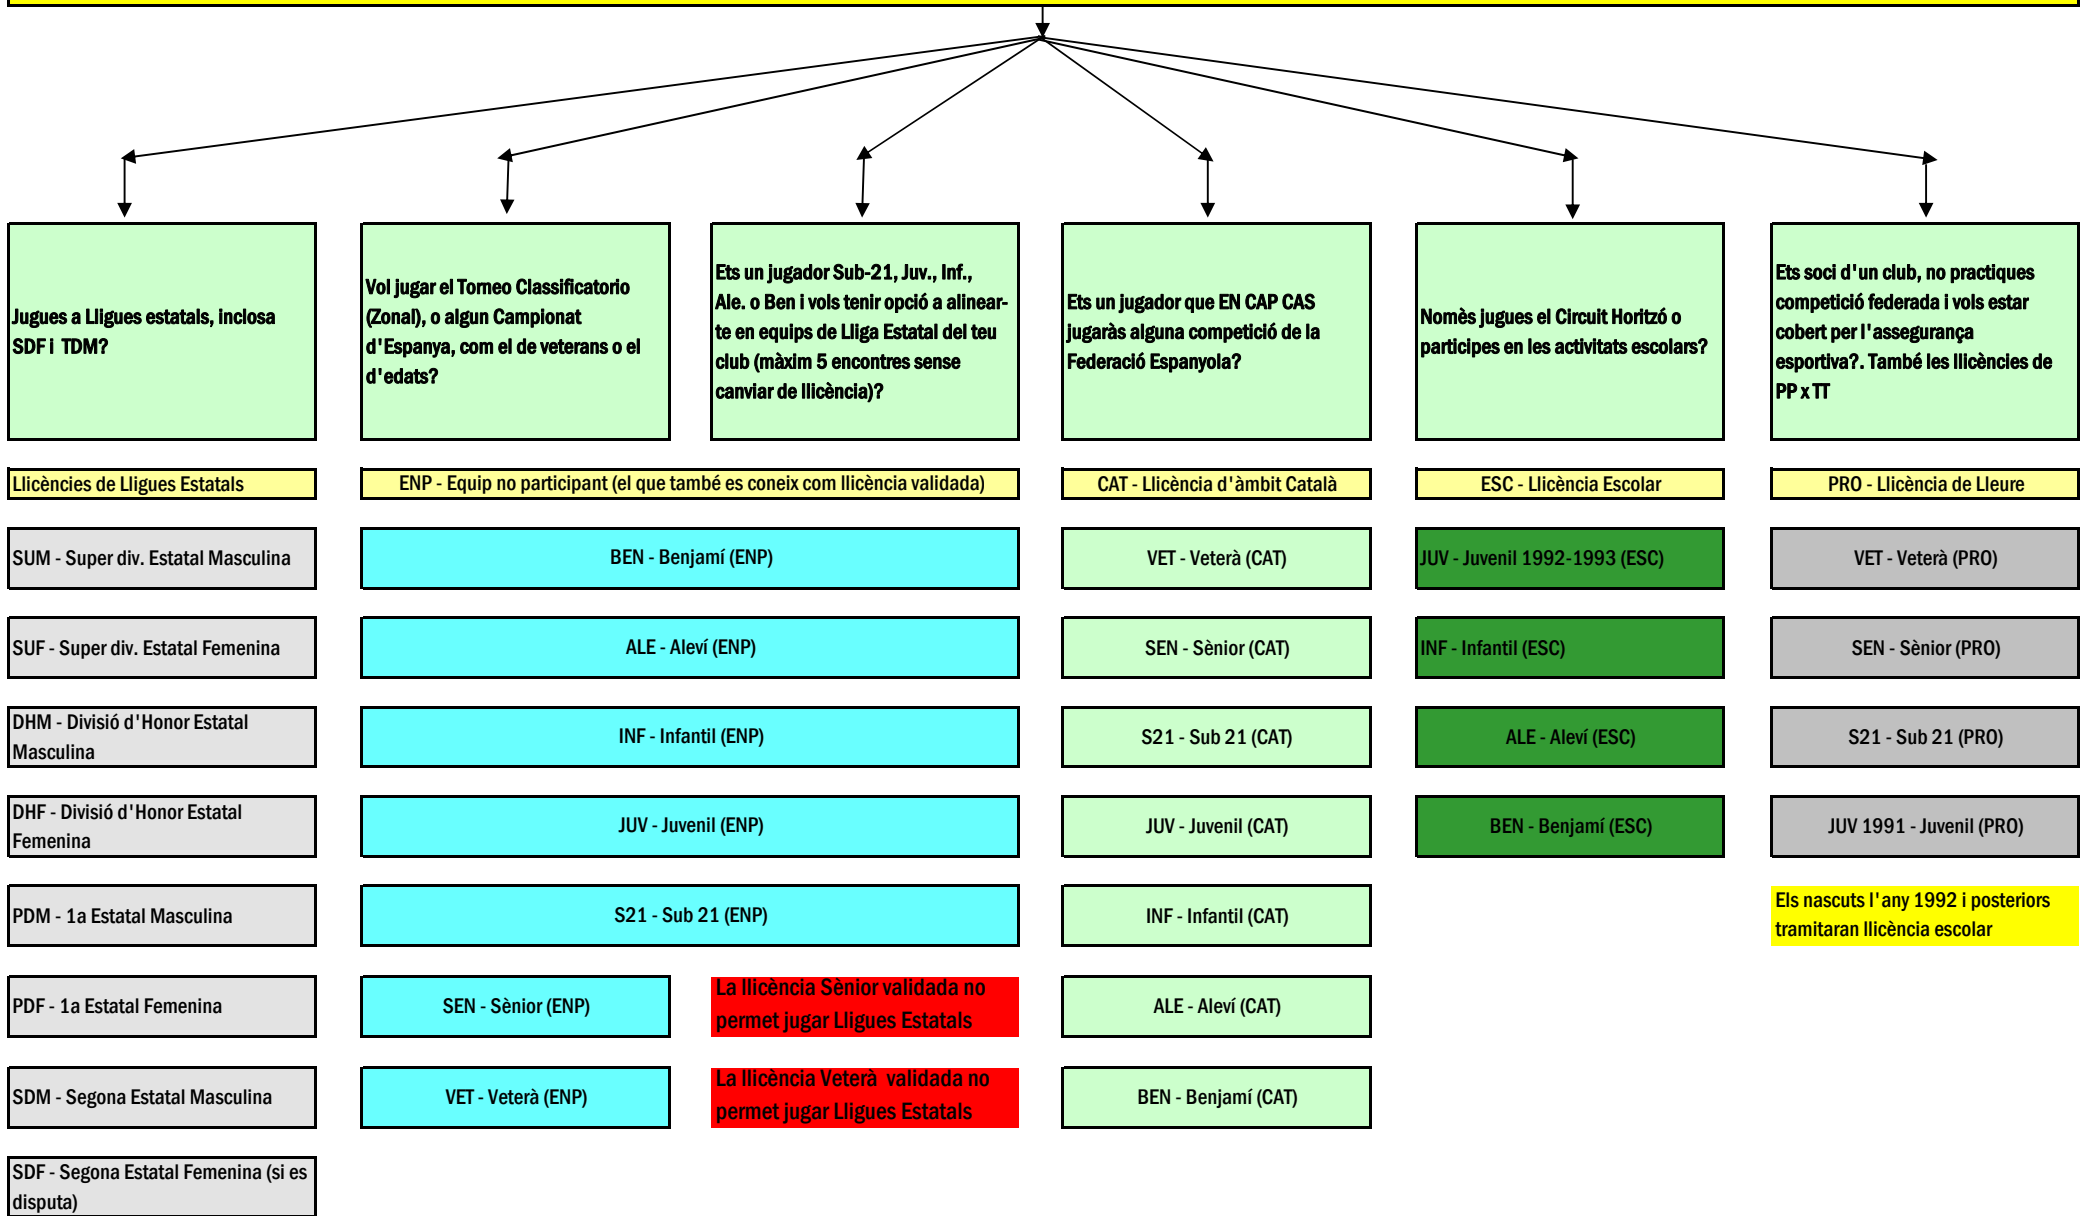

Com triar el tipus de llicència

La llicència Sènior validada no permet jugar Lligues Estatals

La llicència Veterà validada no permet jugar Lligues Estatals